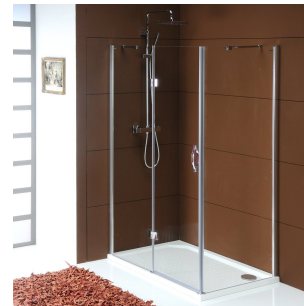

Karta produktu

Kod: **GL1112GL5690**

LEGRO kabina prysznicowa 1200x900mm wariant L/P

MODEL	B	C	E	F
GL1190	875-895	880-900	220	600
GL1110	975-995	980-1000	320	600
GL1111	1075-1095	1080-1100	420	600
GL1112	1175-1195	1180-1200	520	600

MODEL	A	D
GL5670	671-691	680-700
GL5680	771-791	780-800
GL5690	871-891	880-900
GL5610	971-991	980-1000
GL5612	1171-1191	1180-1200