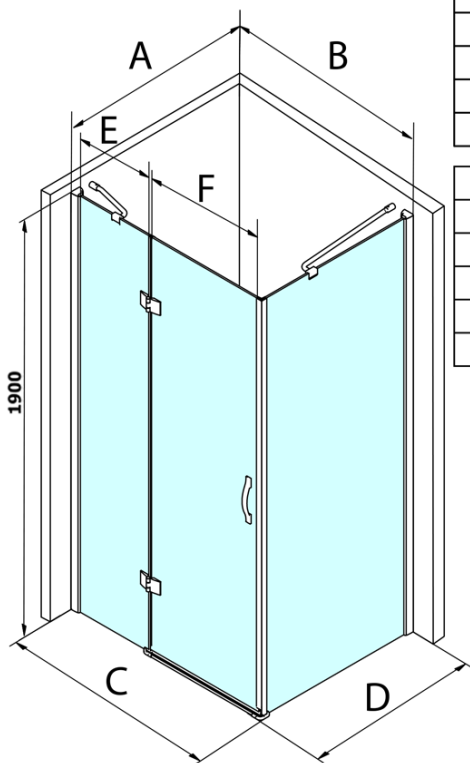

Karta produktu

Kod: **GL1112GL5690**

LEGRO kabina prysznicowa 1200x900mm wariant L/P

MODEL	B	C	E	F
GL1190	875-895	880-900	220	600
GL1110	975-995	980-1000	320	600
GL1111	1075-1095	1080-1100	420	600
GL1112	1175-1195	1180-1200	520	600

MODEL	A	D
GL5670	671-691	680-700
GL5680	771-791	780-800
GL5690	871-891	880-900
GL5610	971-991	980-1000
GL5612	1171-1191	1180-1200