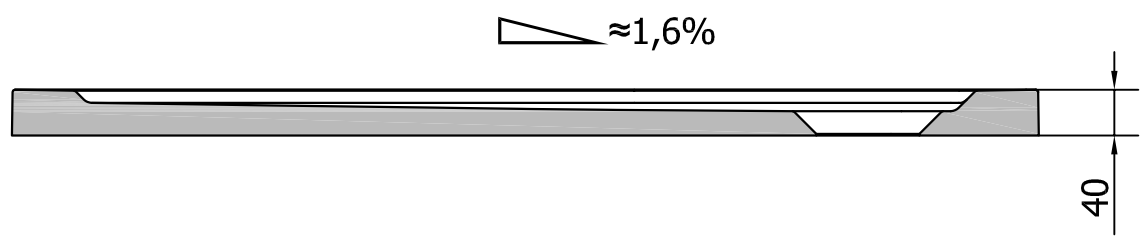

6 5 4 3 2 1

D D

C C

B B

A A

AURA	kod	A	B
80x80	42511	800	800
90x90	43511	900	900
100x100	60511	1000	1000

Kreslil vs	Kontroloval	Schválil	Datum	Datum	
			CAST MARBLE		
AURA			Vydání	List 1 / 1	

6 5 4 3 2 1