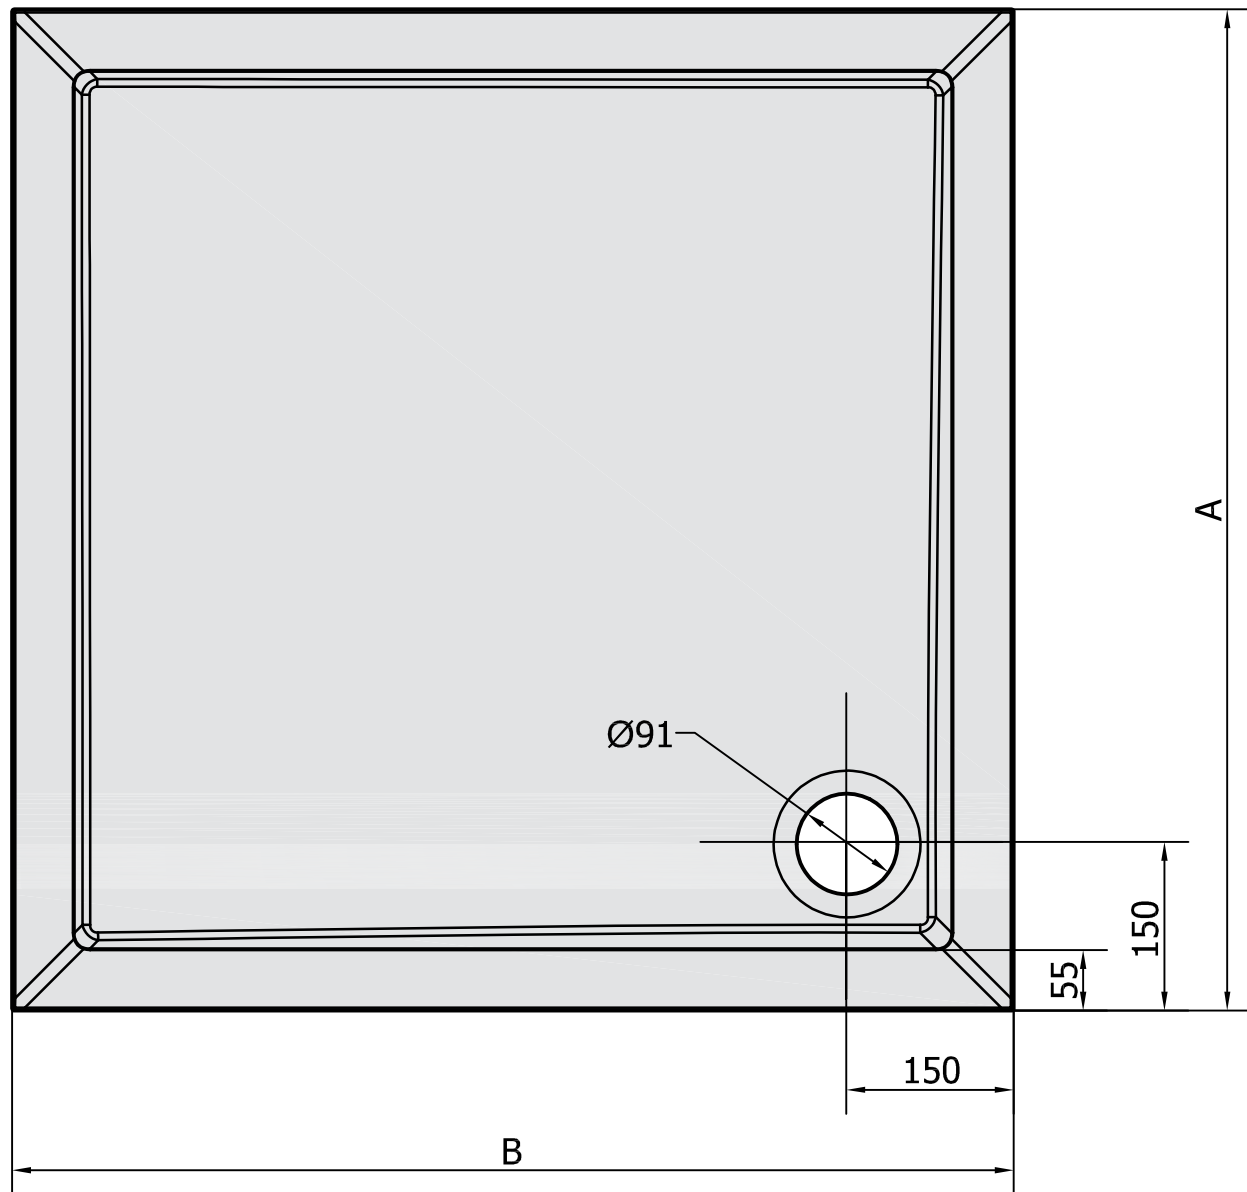

6 5 4 3 2 1

D D

C C

B B

A A

AURA	kod	A	B
80x80	42511	800	800
90x90	43511	900	900
100x100	60511	1000	1000

Kreslil vs	Kontroloval	Schválil	Datum	Datum	
			CAST MARBLE		
AURA			Vydání	List 1 / 1	

6 5 4 3 2 1