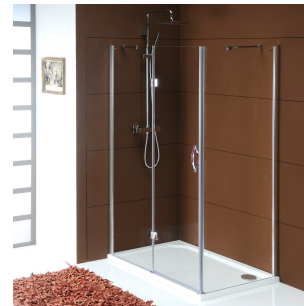

Karta produktu

Kod: **GL1110GL5690**

LEGRO kabina prysznicowa 1000x900mm wariant L/P

MODEL	B	C	E	F
GL1190	875-895	880-900	220	600
GL1110	975-995	980-1000	320	600
GL1111	1075-1095	1080-1100	420	600
GL1112	1175-1195	1180-1200	520	600

MODEL	A	D
GL5670	671-691	680-700
GL5680	771-791	780-800
GL5690	871-891	880-900
GL5610	971-991	980-1000
GL5612	1171-1191	1180-1200