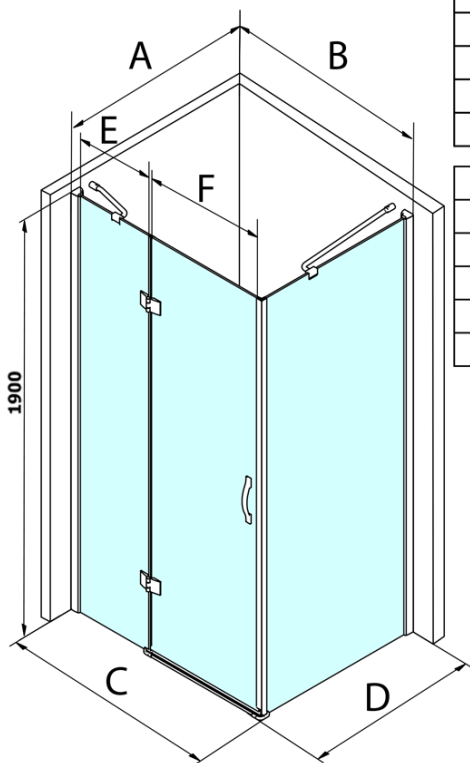

Karta produktu

Kod: **GL1110GL5690**

LEGRO kabina prysznicowa 1000x900mm wariant L/P

MODEL	B	C	E	F
GL1190	875-895	880-900	220	600
GL1110	975-995	980-1000	320	600
GL1111	1075-1095	1080-1100	420	600
GL1112	1175-1195	1180-1200	520	600

MODEL	A	D
GL5670	671-691	680-700
GL5680	771-791	780-800
GL5690	871-891	880-900
GL5610	971-991	980-1000
GL5612	1171-1191	1180-1200