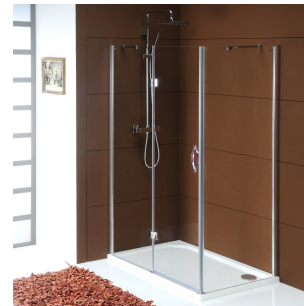

# Karta produktu

Kod: **GL1110GL5670**

**LEGRO kabina prysznicowa 1000x700mm wariant L/P**

MODEL	B	C	E	F
GL1190	875-895	880-900	220	600
GL1110	975-995	980-1000	320	600
GL1111	1075-1095	1080-1100	420	600
GL1112	1175-1195	1180-1200	520	600

MODEL	A	D
GL5670	671-691	680-700
GL5680	771-791	780-800
GL5690	871-891	880-900
GL5610	971-991	980-1000
GL5612	1171-1191	1180-1200