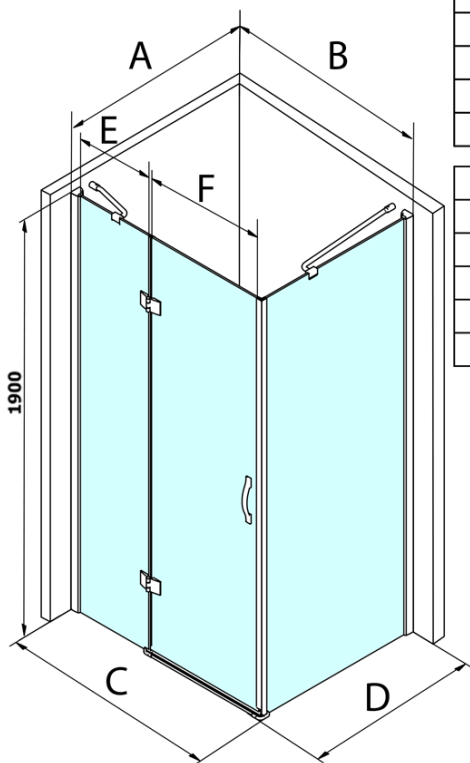

# Karta produktu

Kod: **GL1110GL5670**

**LEGRO kabina prysznicowa 1000x700mm wariant L/P**

MODEL	B	C	E	F
GL1190	875-895	880-900	220	600
GL1110	975-995	980-1000	320	600
GL1111	1075-1095	1080-1100	420	600
GL1112	1175-1195	1180-1200	520	600

MODEL	A	D
GL5670	671-691	680-700
GL5680	771-791	780-800
GL5690	871-891	880-900
GL5610	971-991	980-1000
GL5612	1171-1191	1180-1200