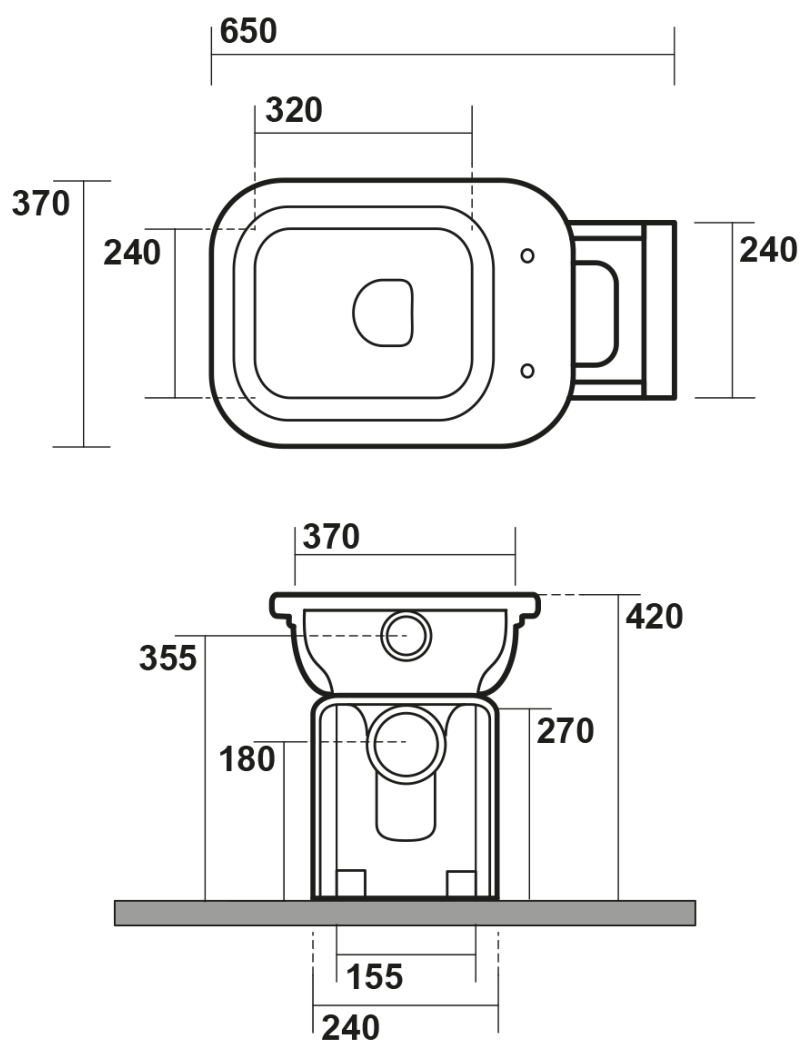

WALDORF misa WC ze zbiornikiem, odpływ poziomy/pionowy, czarny-chrom

Karta techniczna