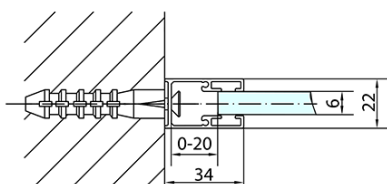

Karta produktu

Kod: **ZL1310BZL3290B**

ZOOM LINE BLACK kabina prysznicowa 1000x900mm
wariant L/P

	B
ZL1310B-ZL3270B	670-690
ZL1310B-ZL3280B	770-790
ZL1310B-ZL3290B	870-890
ZL1310B-ZL3210B	970-990