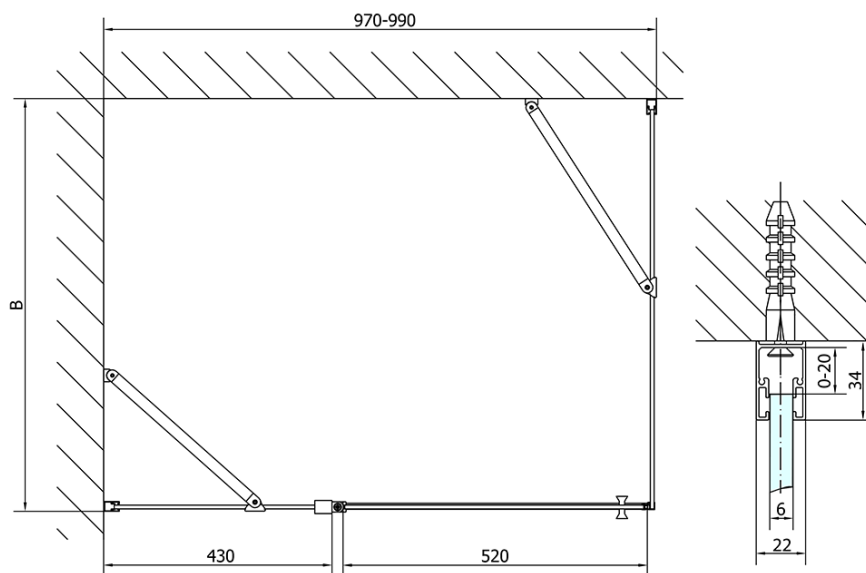

Karta produktu

Kod: **ZL1310BZL3290B**

ZOOM LINE BLACK kabina prysznicowa 1000x900mm
wariant L/P

	B
ZL1310B-ZL3270B	670-690
ZL1310B-ZL3280B	770-790
ZL1310B-ZL3290B	870-890
ZL1310B-ZL3210B	970-990