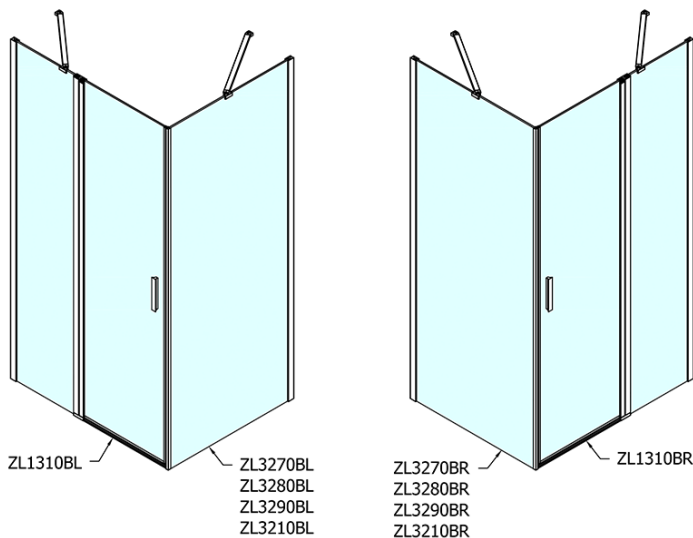

Karta produktu

Kod: **ZL1310BZL3290B**

ZOOM LINE BLACK kabina prysznicowa 1000x900mm
wariant L/P

	B
ZL1310B-ZL3270B	670-690
ZL1310B-ZL3280B	770-790
ZL1310B-ZL3290B	870-890
ZL1310B-ZL3210B	970-990