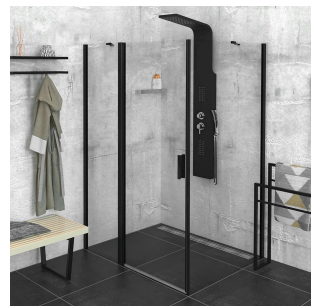

Karta produktu

Kod: **ZL1310BZL3290B**

ZOOM LINE BLACK kabina prysznicowa 1000x900mm
wariant L/P

	B
ZL1310B-ZL3270B	670-690
ZL1310B-ZL3280B	770-790
ZL1310B-ZL3290B	870-890
ZL1310B-ZL3210B	970-990