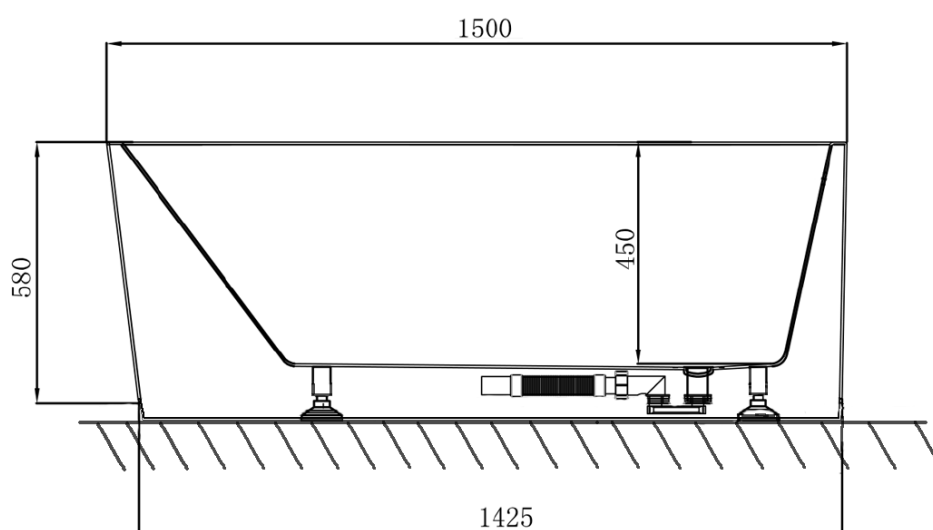

Karta produktu

Kod: E1035

TIBERA R wanna przyścienna 150x75 cm, biała

UBC s.r.o.

Mělnická 87
250 65 Líbeznice
Republika Czeska