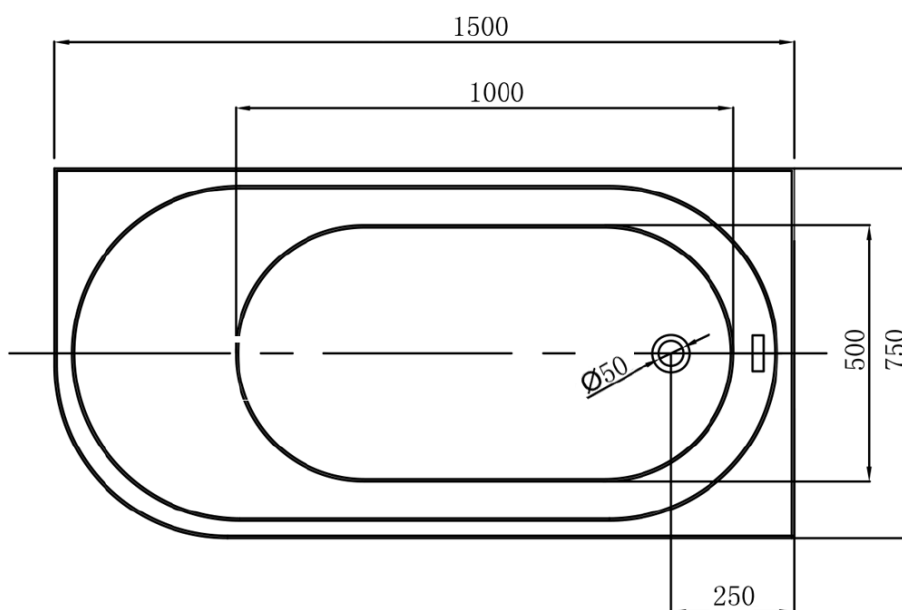

Karta produktu

Kod: E1035

TIBERA R wanna przyścienna 150x75 cm, biała

UBC s.r.o.

Mělnická 87
250 65 Líbeznice
Republika Czeska