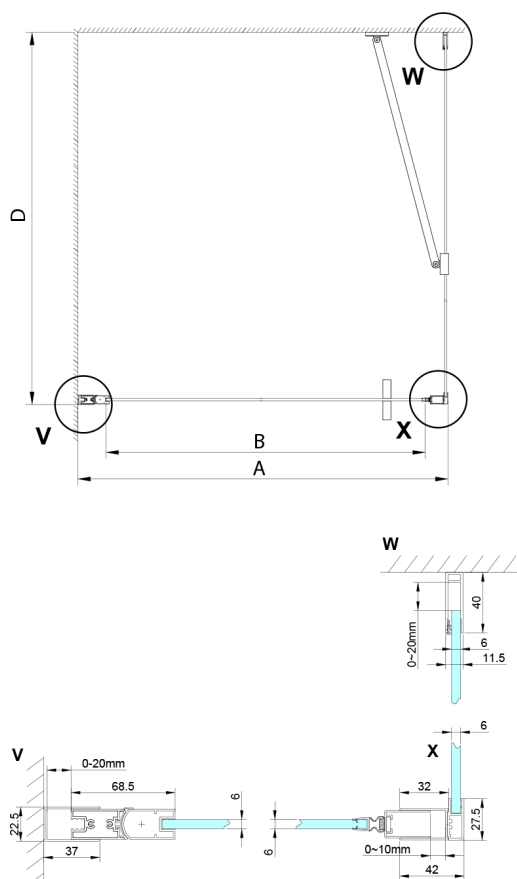

### Rozmiary

Wysokość: 2000 mm

Głębokość: 800 mm

## Karta techniczna

GN4470/GN4480/GN4490 + GN3580/GN3590/GN3510/GN3512

Model	A	B	D
GN4470	685-715	570	
GN4480	785-815	670	
GN4490	885-915	770	
GN3580			785-805
GN3590			885-905
GN3510			985-1005
GN3512			1185-1205

GN4570/GN4580/GN4590 + GN3580/GN3590/GN3510/GN3512

Model	A	B	D
GN4570	685-715	570	
GN4580	785-815	670	
GN4590	885-915	770	
GN3580			785-805
GN3590			885-905
GN3510			985-1005
GN3512			1185-1205

GN4690/GN4610/GN4611/GN4612 + GN3580/GN3590/GN3510/GN3512

Model	A	B	C	D
GN4690	885-915	610	168	
GN4610	985-1015	610	268	
GN4611	1085-1115	610	368	
GN4612	1185-1215	610	468	
GN3580				785-805
GN3590				885-905
GN3510				985-1005
GN3512				1185-1205