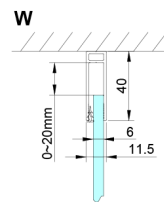

### Rozmiary

Wysokość: 2000 mm

Głębokość: 800 mm

## Karta techniczna

GN4470/GN4480/GN4490 + GN3580/GN3590/GN3510/GN3512

Model	A	B	D
GN4470	685-715	570	
GN4480	785-815	670	
GN4490	885-915	770	
GN3580			785-805
GN3590			885-905
GN3510			985-1005
GN3512			1185-1205

Model	A	B	C	D
GN4690	885-915	610	168	
GN4610	985-1015	610	268	
GN4611	1085-1115	610	368	
GN4612	1185-1215	610	468	
GN3580				785-805
GN3590				885-905
GN3510				985-1005
GN3512				1185-1205