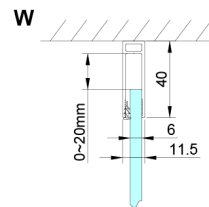

Model	A	B	D
GN4570	685-715	570	
GN4580	785-815	670	
GN4590	885-915	770	
GN3580			785-805
GN3590			885-905
GN3510			985-1005
GN3512			1185-1205