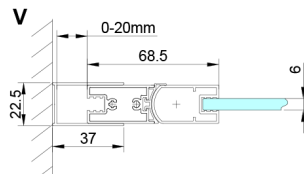

Model	A	B	D
GN4570	685-715	570	
GN4580	785-815	670	
GN4590	885-915	770	
GN3580			785-805
GN3590			885-905
GN3510			985-1005
GN3512			1185-1205