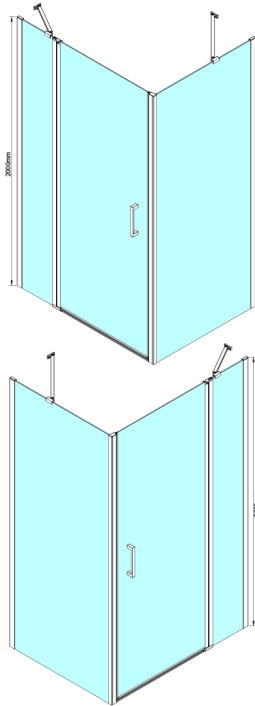

## LORO ścianka boczna 800 m, szkło czyste

Kod: GN3580

### Rozmiary

Wysokość: 2000 mm

Głębokość: 800 mm

## Karta techniczna

GN4470/GN4480/GN4490 + GN3580/GN3590/GN3510/GN3512

Model	A	B	D
GN4470	685-715	570	
GN4480	785-815	670	
GN4490	885-915	770	
GN3580			785-805
GN3590			885-905
GN3510			985-1005
GN3512			1185-1205

Model	A	B	C	D
GN4690	885-915	610	168	
GN4610	985-1015	610	268	
GN4611	1085-1115	610	368	
GN4612	1185-1215	610	468	
GN3580				785-805
GN3590				885-905
GN3510				985-1005
GN3512				1185-1205