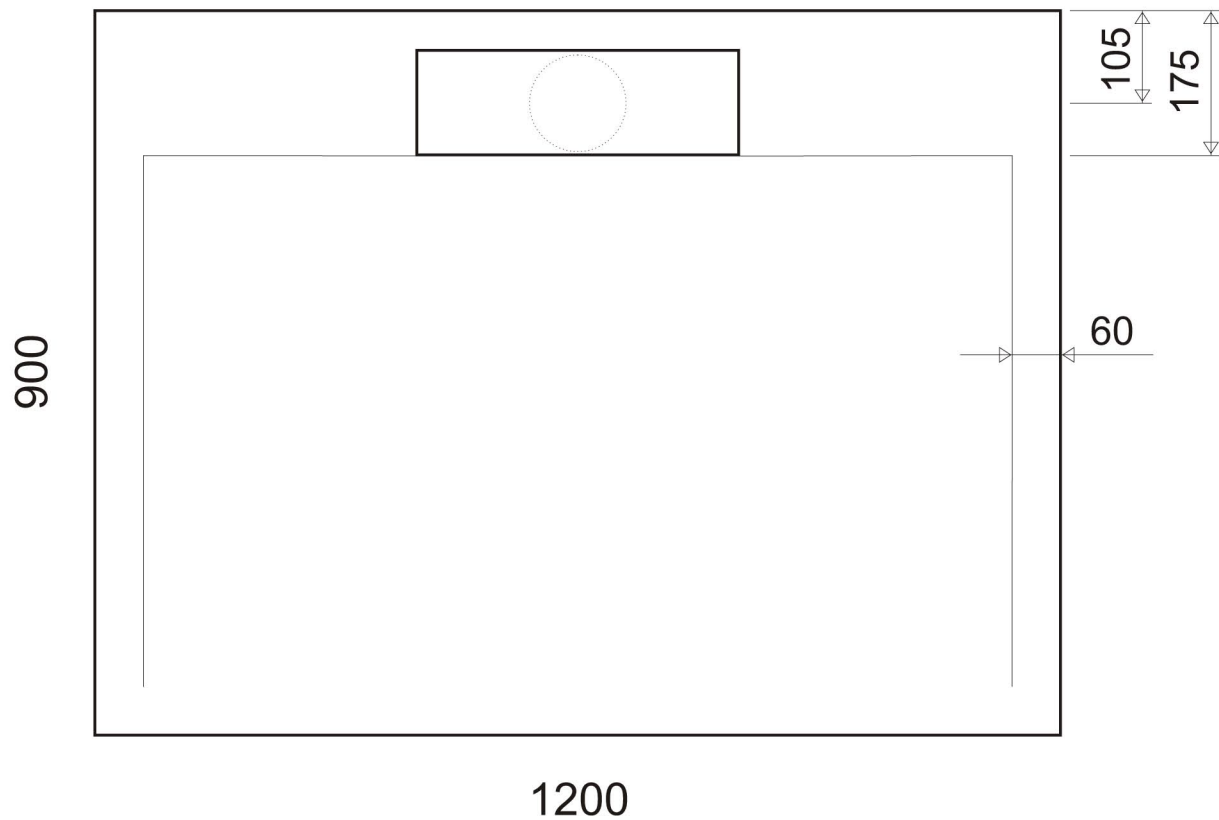

# IRENA 90x120

*tloušťka 35mm*

HI12090