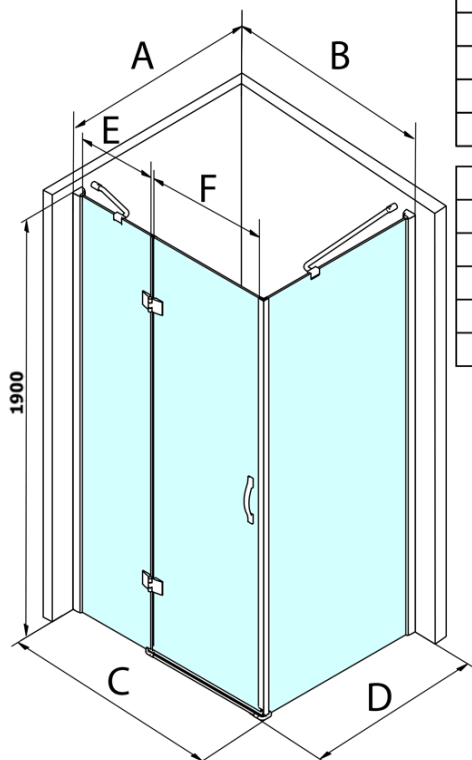

# Karta produktu

Kod: **GL1111GL5670**

**LEGRO kabina prysznicowa 1100x700mm wariant L/P**

MODEL	B	C	E	F
GL1190	875-895	880-900	220	600
GL1110	975-995	980-1000	320	600
GL1111	1075-1095	1080-1100	420	600
GL1112	1175-1195	1180-1200	520	600

MODEL	A	D
GL5670	671-691	680-700
GL5680	771-791	780-800
GL5690	871-891	880-900
GL5610	971-991	980-1000
GL5612	1171-1191	1180-1200