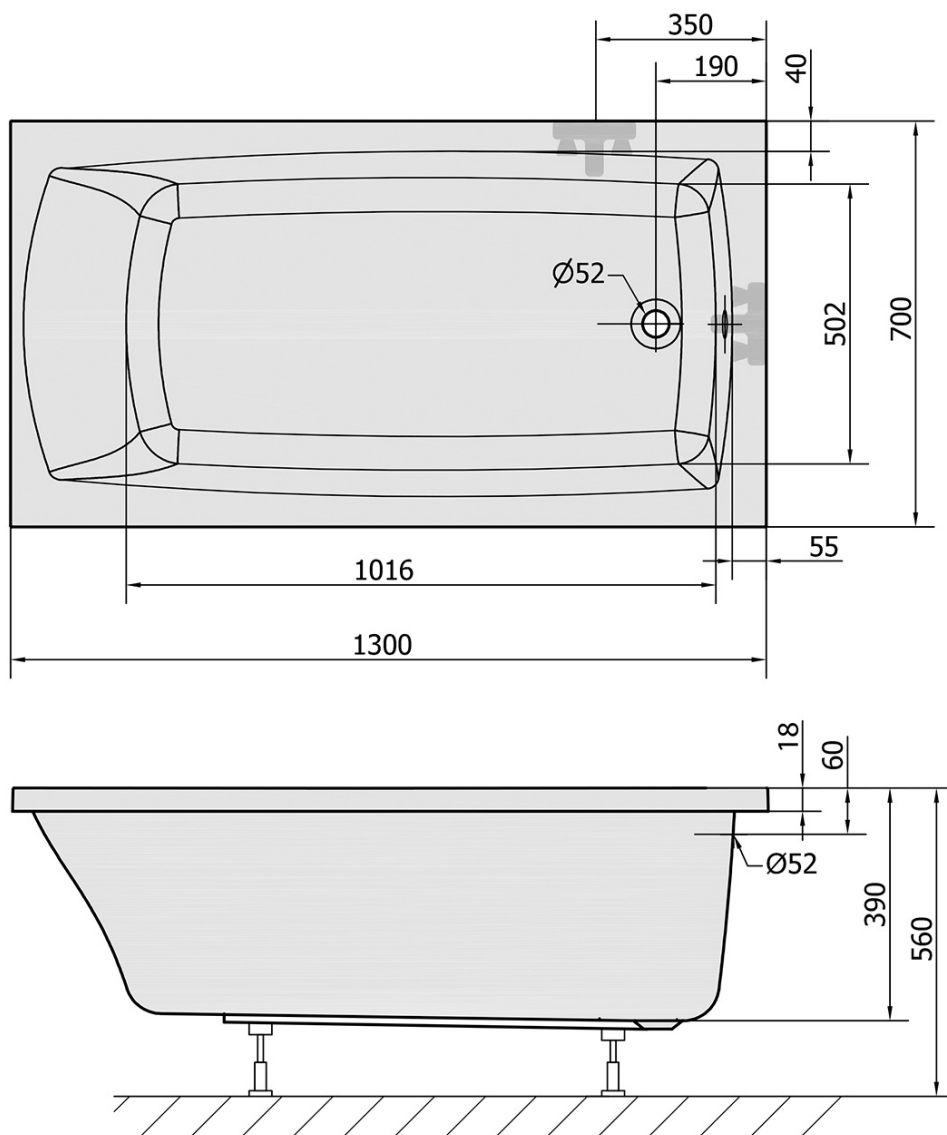

# Karta produktu

Kod: 77511S

LILY SLIM wanna prostokątna 130x70x39cm, biała

VOLUME 167L