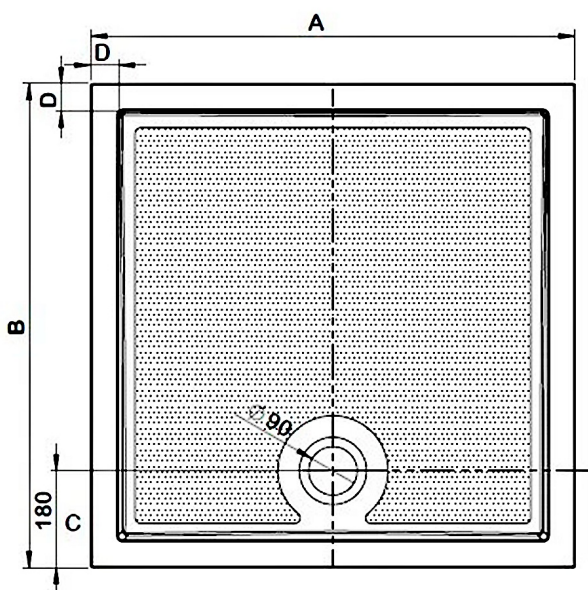

GALLET brodzik kompozytowy 80x80cm

Kod: GQ8080

Rozmiary

Długość: 800 mm

Szerokość: 800 mm

Wysokość: 30 mm

Właściwości

Kolor: Biały

Materiał: Kompozyt

Gwarancja: 3 lata

Karta techniczna

Typ	A	B	C	D
GALLET GQ8080	800	800	180	51
GALLET GQ9090	900	900	180	51
GALLET GQ17070	1700	700	180	45
GALLET GQ12080	1200	800	180	45
GALLET GQ12090	1200	900	180	45