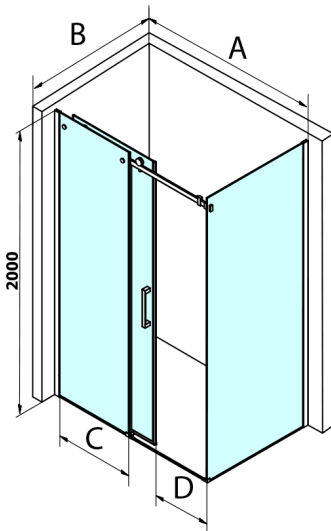

DRAGON BLACK kabina prysznicowa 1400x900mm wariant L/P

Kod: GD4614B-02

Rozmiary

Szerokość: 1400 mm
 Wysokość: 2000 mm
 Głębokość: 900 mm

Właściwości

Gwarancja: 3 lata

Karta techniczna

MODEL	A	C	D
GD4611B	1020-1110	510	420
GD4612B	1120-1210	560	470
GD4613B	1220-1310	610	520
GD4614B	1320-1410	660	570
GD4615B	1420-1510	710	620
GD4616B	1520-1610	760	670

MODEL	B
GD7280B	780-800
GD7290B	880-900