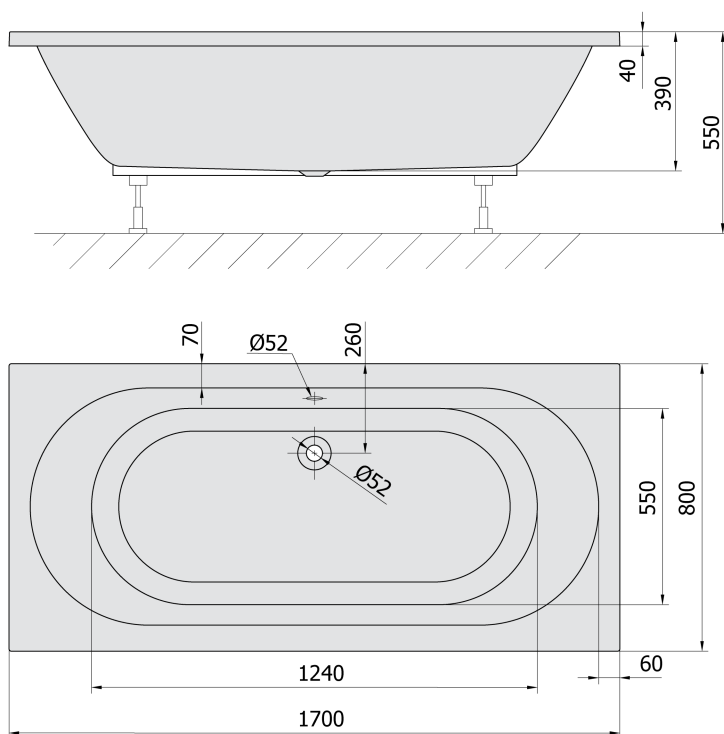

LEVANA wanna prostokątna 170x80x39cm, čierna mat

Kod: 71745.21

Rozmiary

Długość: 1700 mm
 Szerokość: 800 mm
 Wysokość: 390 mm
 Objętość: 209 l

Właściwości

Kolor: Czarny mat
 Materiał: Akryl
 Gwarancja: 10 lat

Karta techniczna

VOLUME 209L