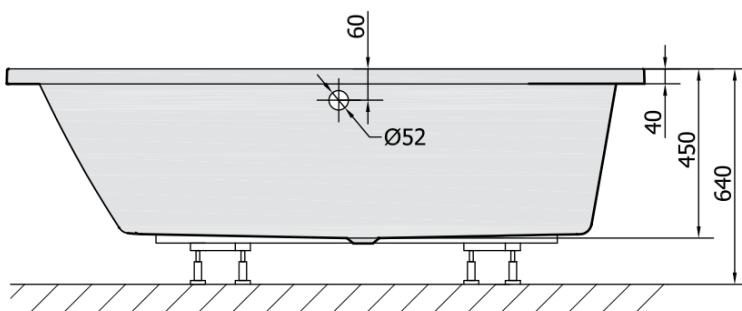

Karta produktu

Kod: 72872BM

ANDRA L wanna asymetryczna 180x90x45cm, czarny mat

VOLUME 277L