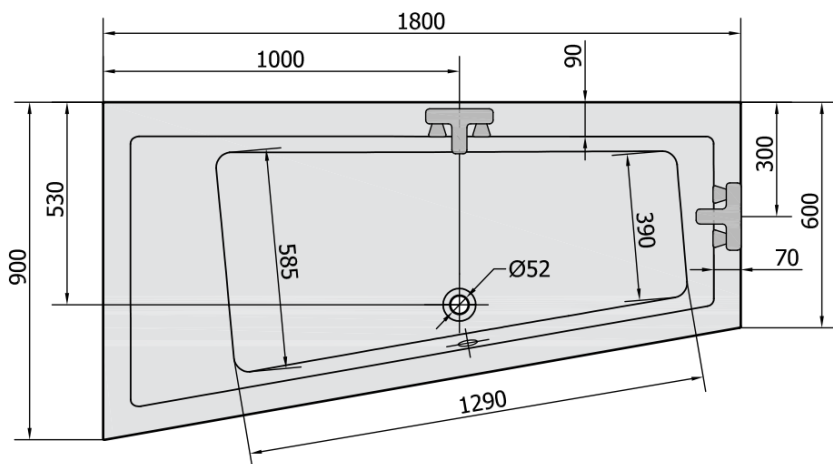

Karta produktu

Kod: 72872BM

ANDRA L wanna asymetryczna 180x90x45cm, czarny mat

VOLUME 277L