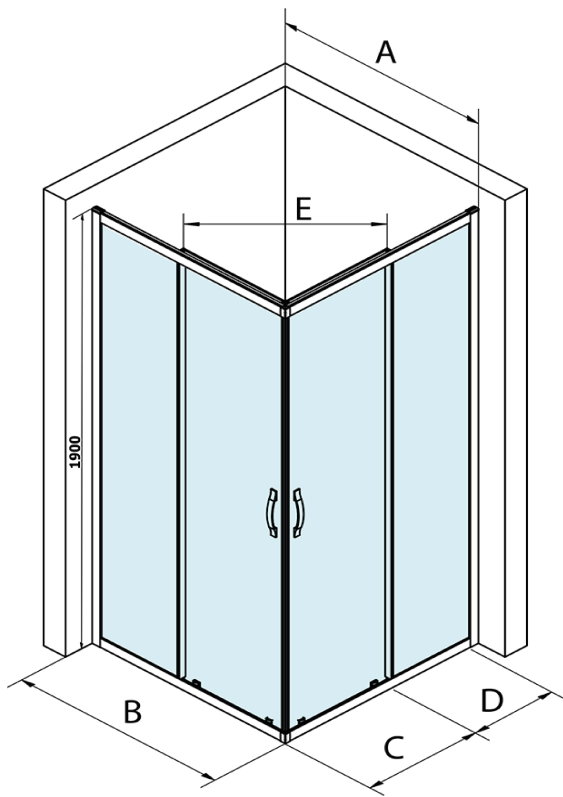

Karta produktu

Kod: **GS2190BGS2190B**

SIGMA SIMPLY BLACK kabina prysznicowa 900x900 mm,
wejście z rogu, szkło czyste

MODEL	A	B	C	D	E
GS2180B	780-800	800	410	315	432
GS2190B	880-900	900	460	365	503
GS2110B	980-1000	1000	510	415	574