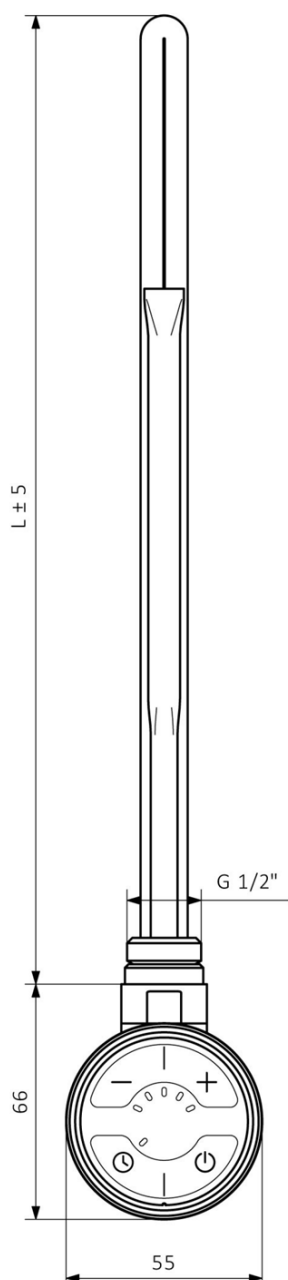

# Karta produktu

Kod: MOA-B-800

MOA grzałka elektryczna z termostatem, Bluetooth,  
800W, czarna

| MOA       |              |
|-----------|--------------|
| Výkon (W) | Délka L (mm) |
| 200       | 275          |
| 300       | 300          |
| 400       | 335          |
| 600       | 365          |
| 800       | 475          |