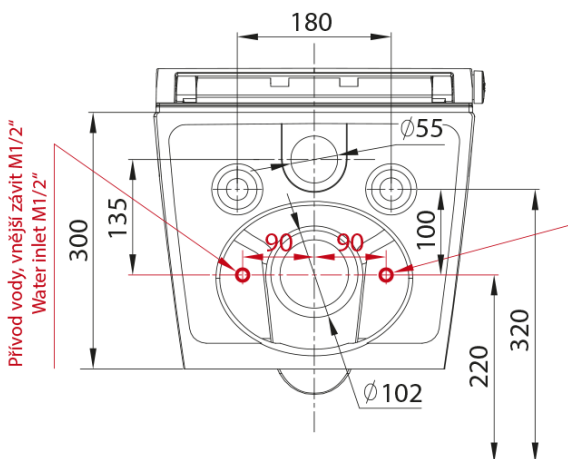

Karta produktu

Kod: **VE421**

VEEN CLEAN WC viszące ze zintegrowanym elektronicznym bidetem

A

B

Pohled směrem na stěnu
View to the wall

Přívodní el. kabel CYKY 3x2,5, délka 400 mm
 Power cable CYKY 3x2,5, length 400 mm