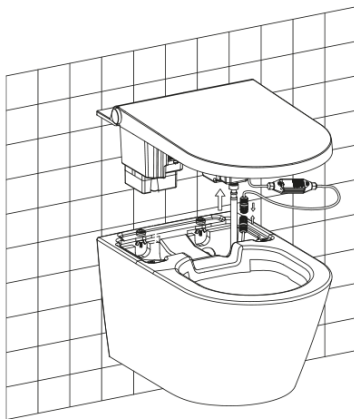

Karta produktu

Kod: **VE421**

VEEN CLEAN WC viszące ze zintegrowanym elektronicznym bidetem

A

B

Pohled směrem na stěnu
View to the wall

Přívodní el. kabel CYKY 3x2,5, délka 400 mm
 Power cable CYKY 3x2,5, length 400 mm