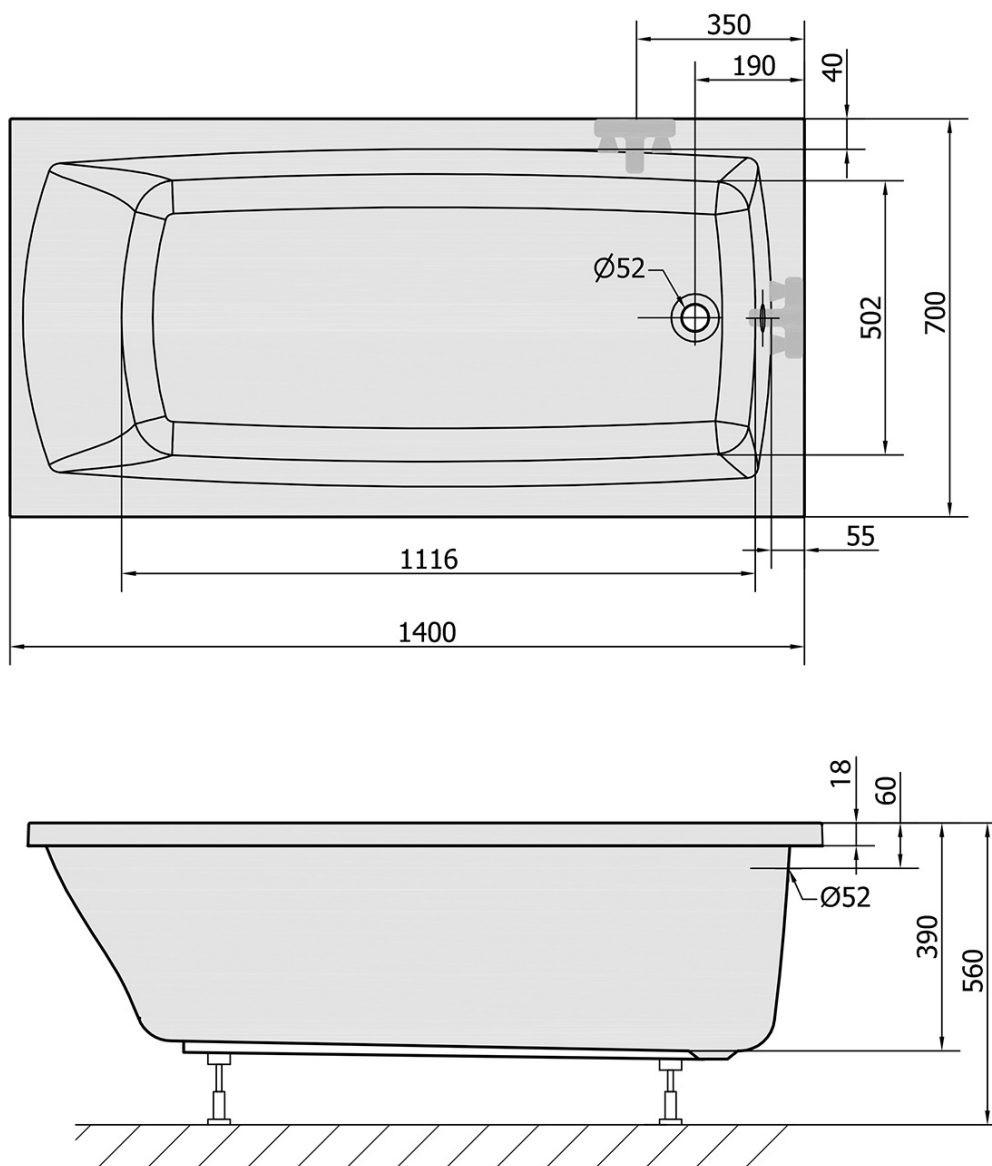

# Karta produktu

Kod: 72201S

LILY wanna prostokątna 140x70x39cm, biała

VOLUME 173L