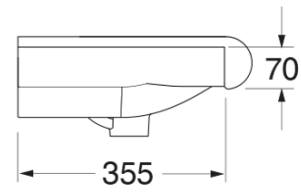

## Karta produktu

Kod: **341231**

**INKA** umywalka ceramiczna 40x40cm, czarny mat

Versione per piani Inka  
Version for Inka fixtures

Versione per mobili  
Version for cabinetry

Misura consigliata  
Recommended size

Pavimento / Floor

Misura consigliata  
Recommended size

Pavimento / Floor