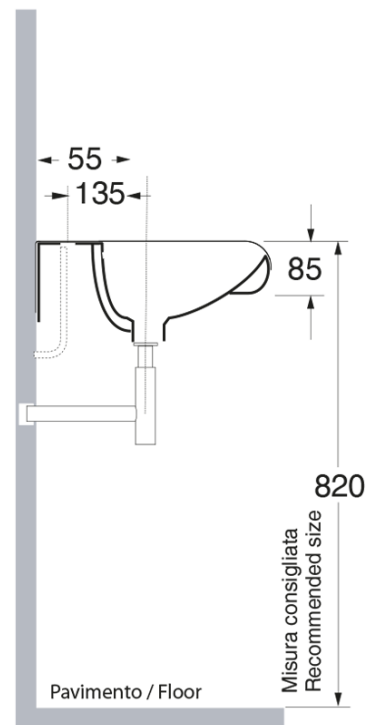

## Karta produktu

Kod: **341231**

**INKA** umywalka ceramiczna 40x40cm, czarny mat

Versione per piani Inka  
Version for Inka fixtures

Versione per mobili  
Version for cabinetry

Misura consigliata  
Recommended size

Pavimento / Floor

Misura consigliata  
Recommended size

Pavimento / Floor