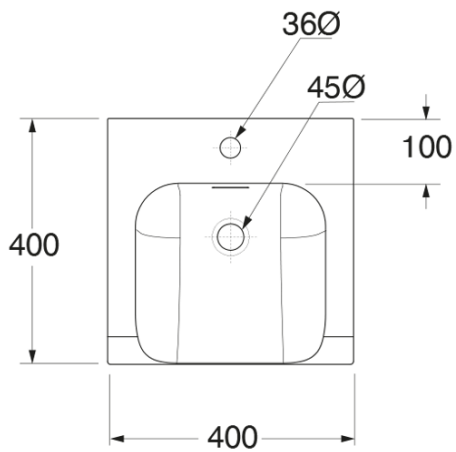

## Karta produktu

Kod: **341231**

**INKA** umywalka ceramiczna 40x40cm, czarny mat

Versione per piani Inka  
Version for Inka fixtures

Versione per mobili  
Version for cabinetry

Misura consigliata  
Recommended size

Pavimento / Floor

Misura consigliata  
Recommended size

Pavimento / Floor