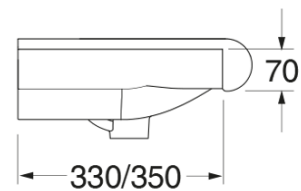

## Karta produktu

Kod: **341231**

**INKA** umywalka ceramiczna 40x40cm, czarny mat

Versione per piani Inka  
Version for Inka fixtures

Versione per mobili  
Version for cabinetry

Misura consigliata  
Recommended size

Pavimento / Floor

Misura consigliata  
Recommended size

Pavimento / Floor