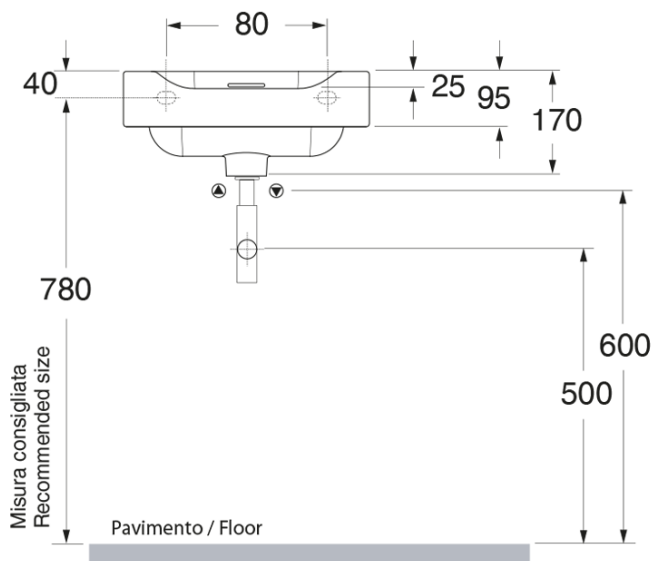

## Karta produktu

Kod: **341231**

**INKA** umywalka ceramiczna 40x40cm, czarny mat

Versione per piani Inka  
Version for Inka fixtures

Versione per mobili  
Version for cabinetry

Misura consigliata  
Recommended size

Pavimento / Floor

Misura consigliata  
Recommended size

Pavimento / Floor