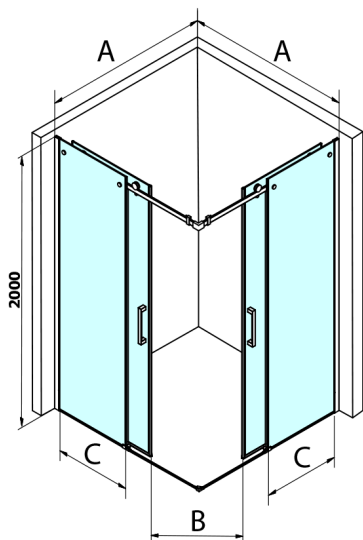

DRAGON BLACK przesuwne drzwi prysznicowe, wejście z rogu, 900mm, szkło czyste

Kod: GD4290B

Rozmiary

Szerokość: 900 mm

Wysokość: 2000 mm

Właściwości

Gwarancja: 3 lata

Karta techniczna

MODEL	A	B	C
GD4280B	780-880	385	360
GD4290B	880-900	450	410
GD4210B	980-1000	530	460

MODEL	A	B	C	D	E
GD4280GD4290	780-800	880-900	420	360	410
GD4280GD4210	780-800	980-1000	460	360	460
GD4280GD4211	780-800	1080-1100	500	360	510
GD4280GD4212	780-800	1180-1200	545	360	560
GD4290GD4210	880-900	980-1000	495	410	460
GD4290GD4211	880-900	1080-1100	530	410	510
GD4290GD4212	880-900	1180-1200	575	410	560
GD4210GD4211	980-1000	1080-1100	565	460	510
GD4210GD4212	980-1000	1180-1200	605	460	560
GD4211GD4212	1080-1100	1180-1200	635	510	560
GD4280BGD4290B	780-800	880-900	420	360	410
GD4280BGD4210B	780-800	980-1000	460	360	460
GD4290BGD4210B	880-900	980-1000	495	410	460