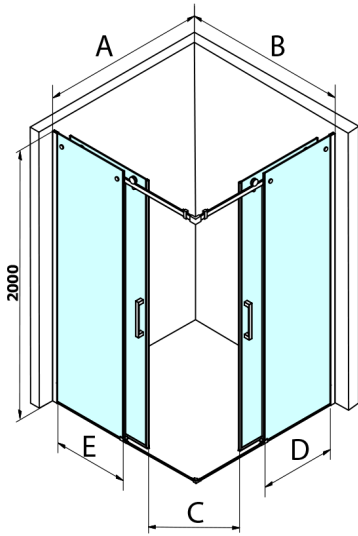

DRAGON BLACK przesuwne drzwi prysznicowe, wejście z rogu, 900mm, szkło czyste

Kod: GD4290B

Rozmiary

Szerokość: 900 mm

Wysokość: 2000 mm

Właściwości

Gwarancja: 3 lata

Karta techniczna

MODEL	A	B	C
GD4280B	780-880	385	360
GD4290B	880-900	450	410
GD4210B	980-1000	530	460

MODEL	A	B	C	D	E
GD4280GD4290	780-800	880-900	420	360	410
GD4280GD4210	780-800	980-1000	460	360	460
GD4280GD4211	780-800	1080-1100	500	360	510
GD4280GD4212	780-800	1180-1200	545	360	560
GD4290GD4210	880-900	980-1000	495	410	460
GD4290GD4211	880-900	1080-1100	530	410	510
GD4290GD4212	880-900	1180-1200	575	410	560
GD4210GD4211	980-1000	1080-1100	565	460	510
GD4210GD4212	980-1000	1180-1200	605	460	560
GD4211GD4212	1080-1100	1180-1200	635	510	560
GD4280BGD4290B	780-800	880-900	420	360	410
GD4280BGD4210B	780-800	980-1000	460	360	460
GD4290BGD4210B	880-900	980-1000	495	410	460