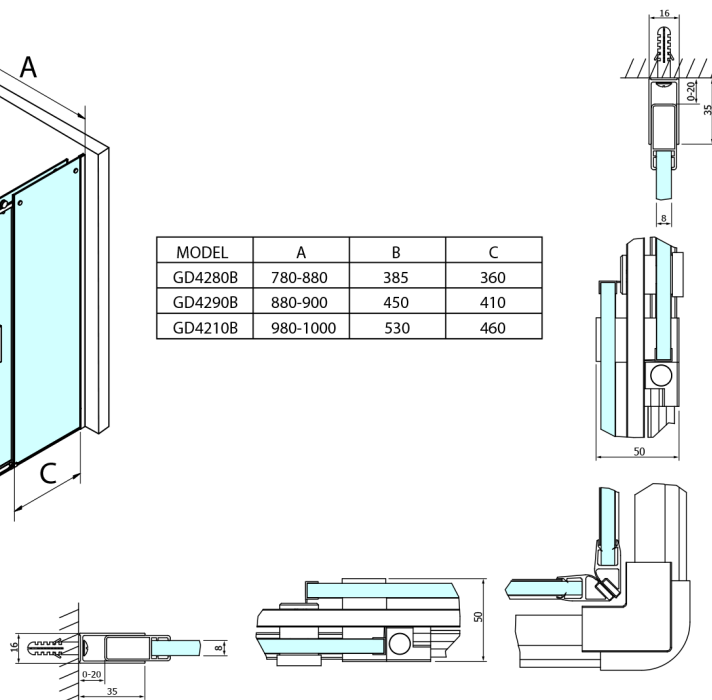

DRAGON BLACK przesuwne drzwi prysznicowe, wejście z rogu, 900mm, szkło czyste

Kod: GD4290B

Rozmiary

Szerokość: 900 mm

Wysokość: 2000 mm

Właściwości

Gwarancja: 3 lata

Karta techniczna

MODEL	A	B	C
GD4280B	780-880	385	360
GD4290B	880-900	450	410
GD4210B	980-1000	530	460

MODEL	A	B	C	D	E
GD4280GD4290	780-800	880-900	420	360	410
GD4280GD4210	780-800	980-1000	460	360	460
GD4280GD4211	780-800	1080-1100	500	360	510
GD4280GD4212	780-800	1180-1200	545	360	560
GD4290GD4210	880-900	980-1000	495	410	460
GD4290GD4211	880-900	1080-1100	530	410	510
GD4290GD4212	880-900	1180-1200	575	410	560
GD4210GD4211	980-1000	1080-1100	565	460	510
GD4210GD4212	980-1000	1180-1200	605	460	560
GD4211GD4212	1080-1100	1180-1200	635	510	560
GD4280BGD4290B	780-800	880-900	420	360	410
GD4280BGD4210B	780-800	980-1000	460	360	460
GD4290BGD4210B	880-900	980-1000	495	410	460