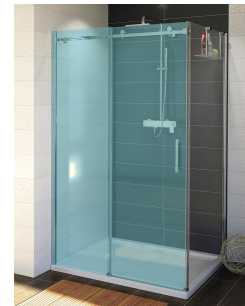

Karta produktu

Kod: **GD7210**

DRAGON ścianka boczna 1000mm, szkło czyste

MODEL	A	C	D
GD4611	1020-1110	510	420
GD4612	1120-1210	560	470
GD4613	1220-1310	610	520
GD4614	1320-1410	660	570
GD4615	1420-1510	710	620
GD4616	1520-1610	760	670

MODEL	B
GD7270	680-700
GD7280	780-800
GD7290	880-900
GD7210	980-1000