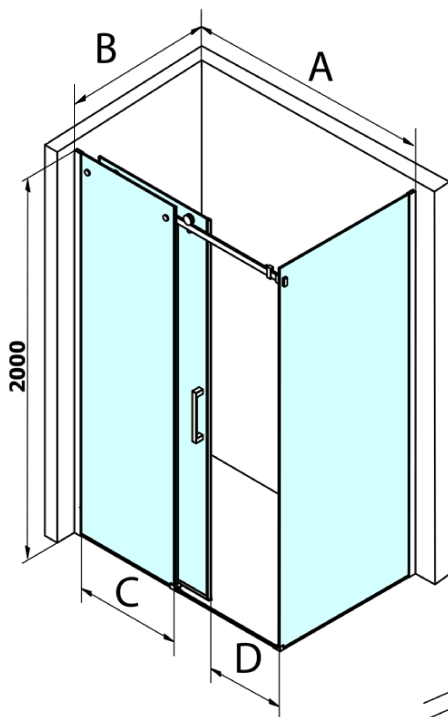

Karta produktu

Kod: **GD7210**

DRAGON ścianka boczna 1000mm, szkło czyste

MODEL	A	C	D
GD4611	1020-1110	510	420
GD4612	1120-1210	560	470
GD4613	1220-1310	610	520
GD4614	1320-1410	660	570
GD4615	1420-1510	710	620
GD4616	1520-1610	760	670

MODEL	B
GD7270	680-700
GD7280	780-800
GD7290	880-900
GD7210	980-1000