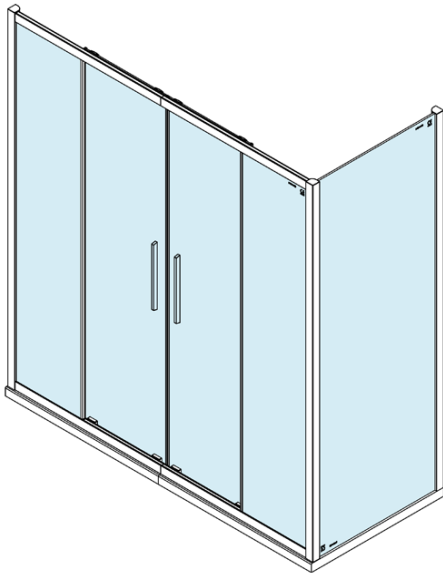

Karta produktu

Kod: **DL3415**

LUCIS LINE ścianka boczna 900mm, szkło czyste

Model	A	C
DL2715	770-810	575
DL2815	870-910	675

Model	B
DL3215	670-690
DL3315	770-790
DL3415	870-890
DL3515	970-990

Model	A	C	D
DL1015	970-1010	375	~437
DL1115	1070-1110	425	~487
DL1215	1170-1210	475	~537
DL1315	1270-1310	525	~587
DL1415	1370-1410	575	~637

Model	B
DL3215	670-690
DL3315	770-790
DL3415	870-890
DL3515	970-990

Model	A	C
DL4215	1470-1510	560
DL4315	1570-1610	610

Model	B
DL3215	670-690
DL3315	770-790
DL3415	870-890
DL3515	970-990