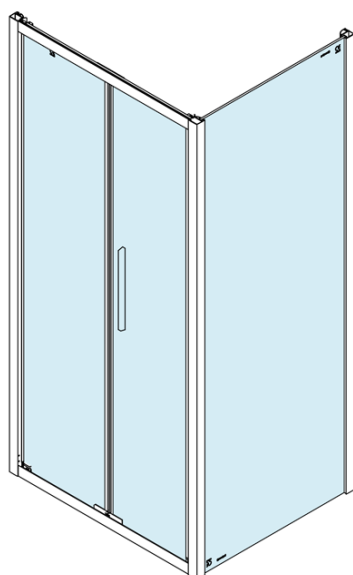

Karta produktu

Kod: **DL3415**

LUCIS LINE ścianka boczna 900mm, szkło czyste

Model	A	C
DL2715	770-810	575
DL2815	870-910	675

Model	B
DL3215	670-690
DL3315	770-790
DL3415	870-890
DL3515	970-990

Model	A	C	D
DL1015	970-1010	375	~437
DL1115	1070-1110	425	~487
DL1215	1170-1210	475	~537
DL1315	1270-1310	525	~587
DL1415	1370-1410	575	~637

Model	B
DL3215	670-690
DL3315	770-790
DL3415	870-890
DL3515	970-990

Model	A	C
DL4215	1470-1510	560
DL4315	1570-1610	610

Model	B
DL3215	670-690
DL3315	770-790
DL3415	870-890
DL3515	970-990