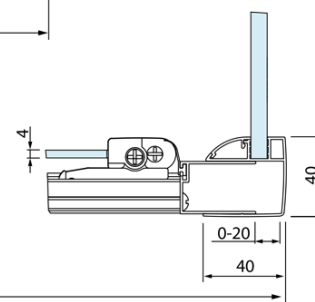

Karta produktu

Kod: **DL3415**

LUCIS LINE ścianka boczna 900mm, szkło czyste

Model	A	C
DL2715	770-810	575
DL2815	870-910	675

Model	B
DL3215	670-690
DL3315	770-790
DL3415	870-890
DL3515	970-990

Model	A	C	D
DL1015	970-1010	375	~437
DL1115	1070-1110	425	~487
DL1215	1170-1210	475	~537
DL1315	1270-1310	525	~587
DL1415	1370-1410	575	~637

Model	B
DL3215	670-690
DL3315	770-790
DL3415	870-890
DL3515	970-990

Model	A	C
DL4215	1470-1510	560
DL4315	1570-1610	610

Model	B
DL3215	670-690
DL3315	770-790
DL3415	870-890
DL3515	970-990