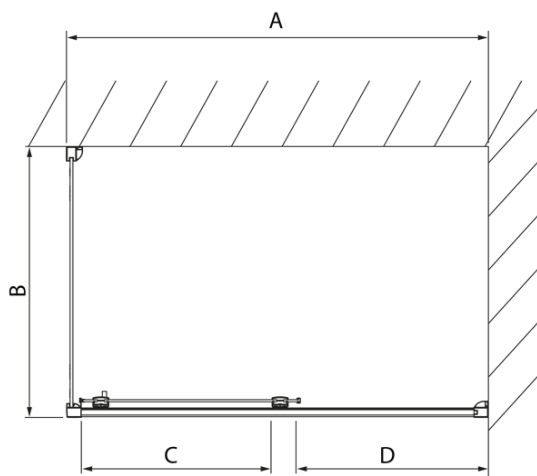

Karta produktu

Kod: **DL3415**

LUCIS LINE ścianka boczna 900mm, szkło czyste

Model	A	C
DL2715	770-810	575
DL2815	870-910	675

Model	B
DL3215	670-690
DL3315	770-790
DL3415	870-890
DL3515	970-990

Model	A	C	D
DL1015	970-1010	375	~437
DL1115	1070-1110	425	~487
DL1215	1170-1210	475	~537
DL1315	1270-1310	525	~587
DL1415	1370-1410	575	~637

Model	B
DL3215	670-690
DL3315	770-790
DL3415	870-890
DL3515	970-990

Model	A	C
DL4215	1470-1510	560
DL4315	1570-1610	610

Model	B
DL3215	670-690
DL3315	770-790
DL3415	870-890
DL3515	970-990