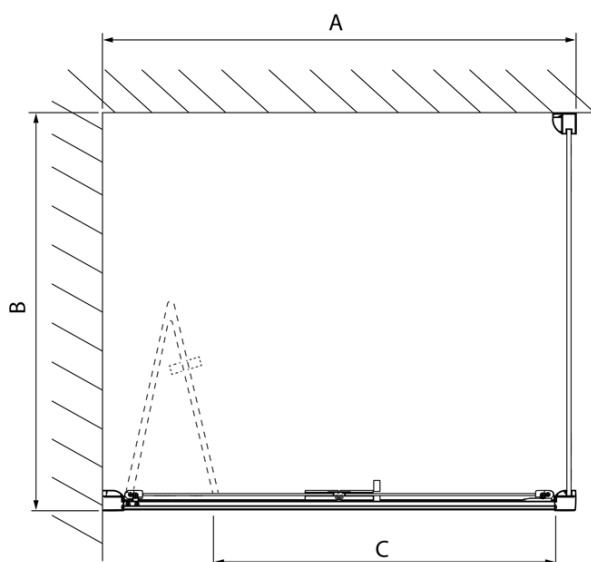

Karta produktu

Kod: **DL3415**

LUCIS LINE ścianka boczna 900mm, szkło czyste

Model	A	C
DL2715	770-810	575
DL2815	870-910	675

Model	B
DL3215	670-690
DL3315	770-790
DL3415	870-890
DL3515	970-990

Model	A	C	D
DL1015	970-1010	375	~437
DL1115	1070-1110	425	~487
DL1215	1170-1210	475	~537
DL1315	1270-1310	525	~587
DL1415	1370-1410	575	~637

Model	B
DL3215	670-690
DL3315	770-790
DL3415	870-890
DL3515	970-990

Model	A	C
DL4215	1470-1510	560
DL4315	1570-1610	610

Model	B
DL3215	670-690
DL3315	770-790
DL3415	870-890
DL3515	970-990