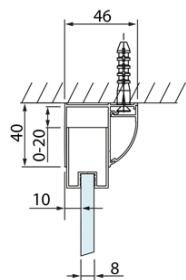

Karta produktu

Kod: **DL3415**

LUCIS LINE ścianka boczna 900mm, szkło czyste

Model	A	C
DL2715	770-810	575
DL2815	870-910	675

Model	B
DL3215	670-690
DL3315	770-790
DL3415	870-890
DL3515	970-990

Model	A	C	D
DL1015	970-1010	375	~437
DL1115	1070-1110	425	~487
DL1215	1170-1210	475	~537
DL1315	1270-1310	525	~587
DL1415	1370-1410	575	~637

Model	B
DL3215	670-690
DL3315	770-790
DL3415	870-890
DL3515	970-990

Model	A	C
DL4215	1470-1510	560
DL4315	1570-1610	610

Model	B
DL3215	670-690
DL3315	770-790
DL3415	870-890
DL3515	970-990