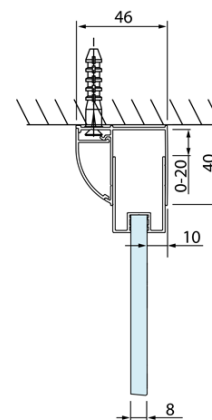

Karta produktu

Kod: **DL3415**

LUCIS LINE ścianka boczna 900mm, szkło czyste

Model	A	C
DL2715	770-810	575
DL2815	870-910	675

Model	B
DL3215	670-690
DL3315	770-790
DL3415	870-890
DL3515	970-990

Model	A	C	D
DL1015	970-1010	375	~437
DL1115	1070-1110	425	~487
DL1215	1170-1210	475	~537
DL1315	1270-1310	525	~587
DL1415	1370-1410	575	~637

Model	B
DL3215	670-690
DL3315	770-790
DL3415	870-890
DL3515	970-990

Model	A	C
DL4215	1470-1510	560
DL4315	1570-1610	610

Model	B
DL3215	670-690
DL3315	770-790
DL3415	870-890
DL3515	970-990