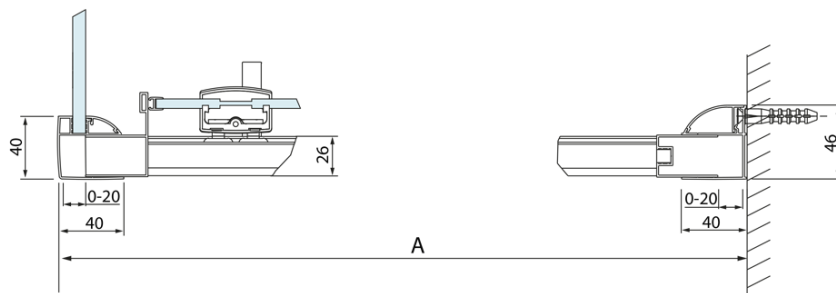

Karta produktu

Kod: **DL3415**

LUCIS LINE ścianka boczna 900mm, szkło czyste

Model	A	C
DL2715	770-810	575
DL2815	870-910	675

Model	B
DL3215	670-690
DL3315	770-790
DL3415	870-890
DL3515	970-990

Model	A	C	D
DL1015	970-1010	375	~437
DL1115	1070-1110	425	~487
DL1215	1170-1210	475	~537
DL1315	1270-1310	525	~587
DL1415	1370-1410	575	~637

Model	B
DL3215	670-690
DL3315	770-790
DL3415	870-890
DL3515	970-990

Model	A	C
DL4215	1470-1510	560
DL4315	1570-1610	610

Model	B
DL3215	670-690
DL3315	770-790
DL3415	870-890
DL3515	970-990