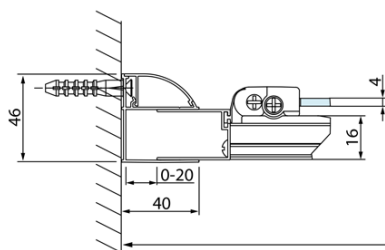

Karta produktu

Kod: **DL3415**

LUCIS LINE ścianka boczna 900mm, szkło czyste

Model	A	C
DL2715	770-810	575
DL2815	870-910	675

Model	B
DL3215	670-690
DL3315	770-790
DL3415	870-890
DL3515	970-990

Model	A	C	D
DL1015	970-1010	375	~437
DL1115	1070-1110	425	~487
DL1215	1170-1210	475	~537
DL1315	1270-1310	525	~587
DL1415	1370-1410	575	~637

Model	B
DL3215	670-690
DL3315	770-790
DL3415	870-890
DL3515	970-990

Model	A	C
DL4215	1470-1510	560
DL4315	1570-1610	610

Model	B
DL3215	670-690
DL3315	770-790
DL3415	870-890
DL3515	970-990