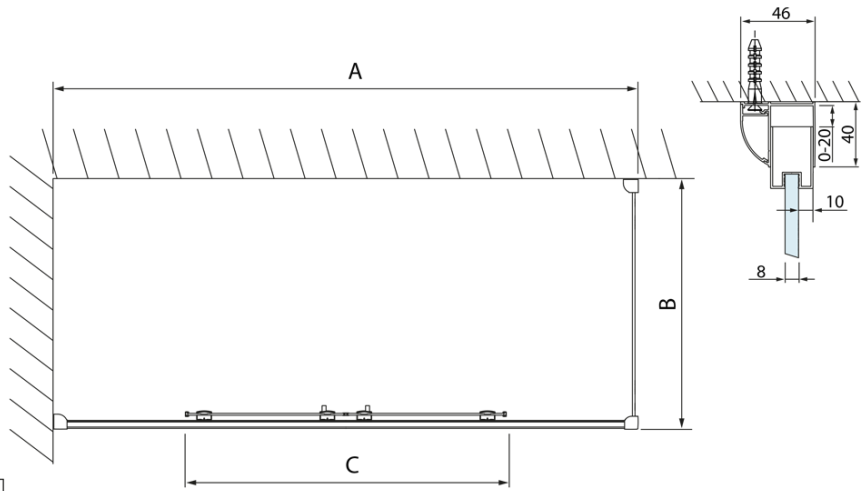

Karta produktu

Kod: **DL3415**

LUCIS LINE ścianka boczna 900mm, szkło czyste

Model	A	C
DL2715	770-810	575
DL2815	870-910	675

Model	B
DL3215	670-690
DL3315	770-790
DL3415	870-890
DL3515	970-990

Model	A	C	D
DL1015	970-1010	375	~437
DL1115	1070-1110	425	~487
DL1215	1170-1210	475	~537
DL1315	1270-1310	525	~587
DL1415	1370-1410	575	~637

Model	B
DL3215	670-690
DL3315	770-790
DL3415	870-890
DL3515	970-990

Model	A	C
DL4215	1470-1510	560
DL4315	1570-1610	610

Model	B
DL3215	670-690
DL3315	770-790
DL3415	870-890
DL3515	970-990