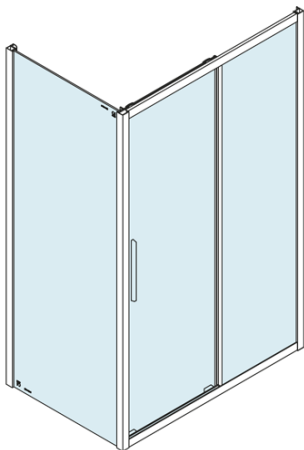

Karta produktu

Kod: **DL3415**

LUCIS LINE ścianka boczna 900mm, szkło czyste

Model	A	C
DL2715	770-810	575
DL2815	870-910	675

Model	B
DL3215	670-690
DL3315	770-790
DL3415	870-890
DL3515	970-990

Model	A	C	D
DL1015	970-1010	375	~437
DL1115	1070-1110	425	~487
DL1215	1170-1210	475	~537
DL1315	1270-1310	525	~587
DL1415	1370-1410	575	~637

Model	B
DL3215	670-690
DL3315	770-790
DL3415	870-890
DL3515	970-990

Model	A	C
DL4215	1470-1510	560
DL4315	1570-1610	610

Model	B
DL3215	670-690
DL3315	770-790
DL3415	870-890
DL3515	970-990