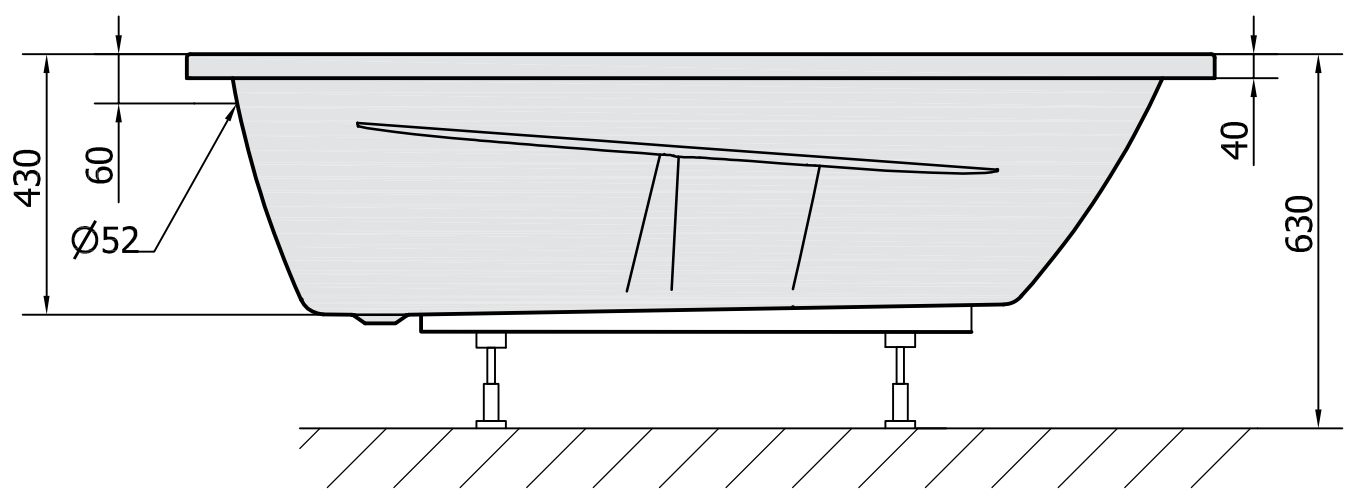

6 5 4 3 2 1

D
C
B
A

VOLUME 210L

Kreslil vs	Kontroloval	Schválil	Datum	Datum	
			ACRYLIC BATH TUB		
35111-KAMELIE170x80			Vydání	1	List 1 / 1

6 5 4 3 2 1

D
C
B
A