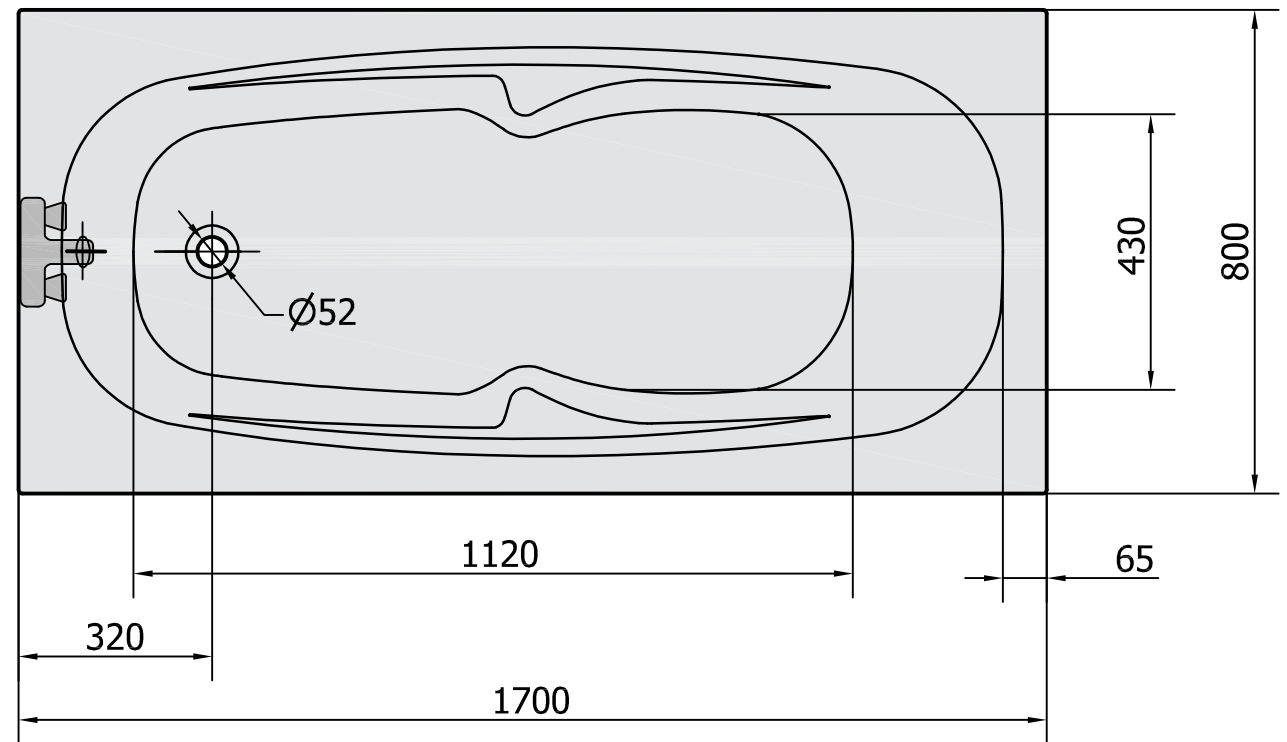

6 5 4 3 2 1

D
C
B
A

VOLUME 210L

Kreslil vs	Kontroloval	Schválil	Datum	Datum	
			ACRYLIC BATH TUB		
35111-KAMELIE170x80			Vydání	1	List 1 / 1

6 5 4 3 2 1

D
C
B
A