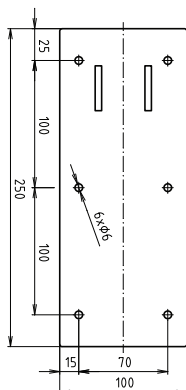

ilustrační foto /
illustration /
Illustr

brzda / brake / Bremse:

Parametry / Features / Eigenschaften

šířka / width / Breite:	100 mm
výška / height / Höhe:	800 mm
hloubka / depth / Tiefe:	766 mm
materiál / material / Material:	nerez / stainless steel / rostfrei
povrch. úprava / finish / Oberfläche:	brus / brush / gebürstet
záruka / warranty / Garantie:	2 roky / 2 years / 2 Jahre
brzda / brake / Bremse:	nerez / stainless steel / rostfrei