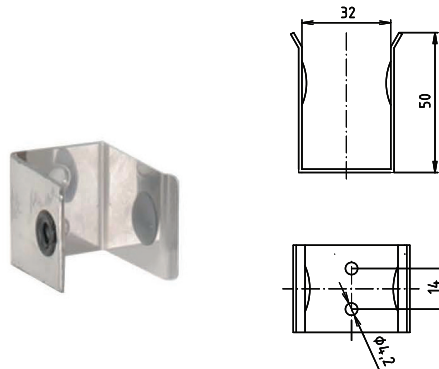

ilustrační foto /
illustration /
Illustr

brzda / brake / Bremse:

Parametry / Features / Eigenschaften

šířka / width / Breite:	100 mm
výška / height / Höhe:	800 mm
hloubka / depth / Tiefe:	766 mm
materiál / material / Material:	nerez / stainless steel / rostfrei
povrch. úprava / finish / Oberfläche:	brus / brush / gebürstet
záruka / warranty / Garantie:	2 roky / 2 years / 2 Jahre
brzda / brake / Bremse:	nerez / stainless steel / rostfrei