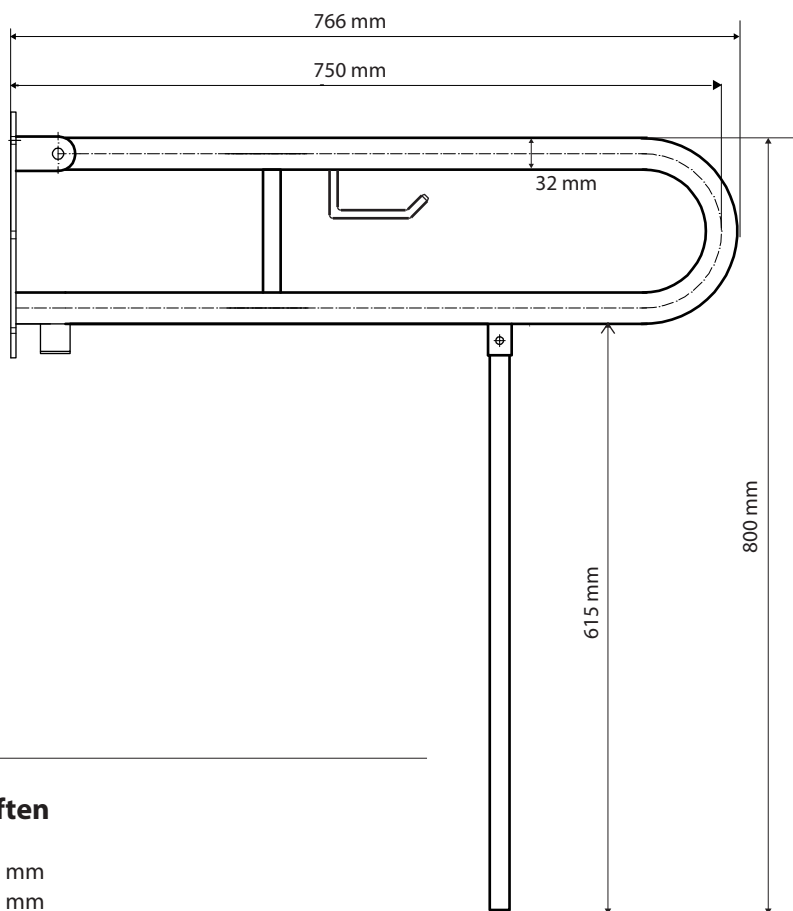

ilustrační foto /
illustration /
Illustr

brzda / brake / Bremse:

Parametry / Features / Eigenschaften

šířka / width / Breite:	100 mm
výška / height / Höhe:	800 mm
hloubka / depth / Tiefe:	766 mm
materiál / material / Material:	nerez / stainless steel / rostfrei
povrch. úprava / finish / Oberfläche:	brus / brush / gebürstet
záruka / warranty / Garantie:	2 roky / 2 years / 2 Jahre
brzda / brake / Bremse:	nerez / stainless steel / rostfrei