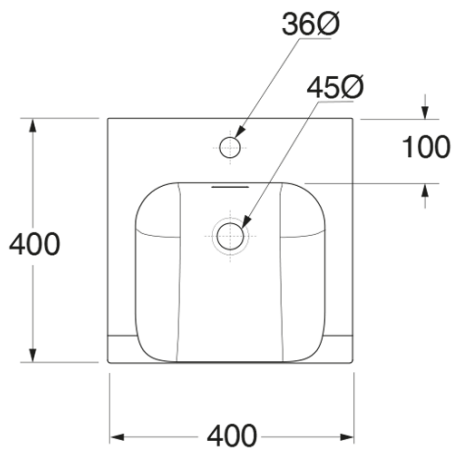

## Karta produktu

Kod: **341201**

**INKA umywalka ceramiczna 40x40cm, biała**

Versione per piani Inka  
Version for Inka fixtures

Versione per mobili  
Version for cabinetry

Misura consigliata  
Recommended size

Pavimento / Floor

Misura consigliata  
Recommended size

Pavimento / Floor