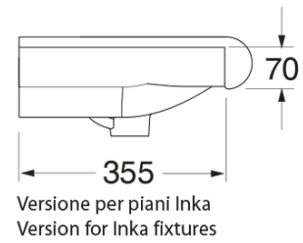

## Karta produktu

Kod: **341201**

**INKA umywalka ceramiczna 40x40cm, biała**

Versione per piani Inka  
Version for Inka fixtures

Versione per mobili  
Version for cabinetry

Misura consigliata  
Recommended size

Pavimento / Floor

Misura consigliata  
Recommended size

Pavimento / Floor