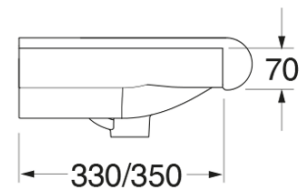

## Karta produktu

Kod: **341201**

**INKA umywalka ceramiczna 40x40cm, biała**

Versione per piani Inka  
Version for Inka fixtures

Versione per mobili  
Version for cabinetry

Misura consigliata  
Recommended size

Pavimento / Floor

Misura consigliata  
Recommended size

Pavimento / Floor