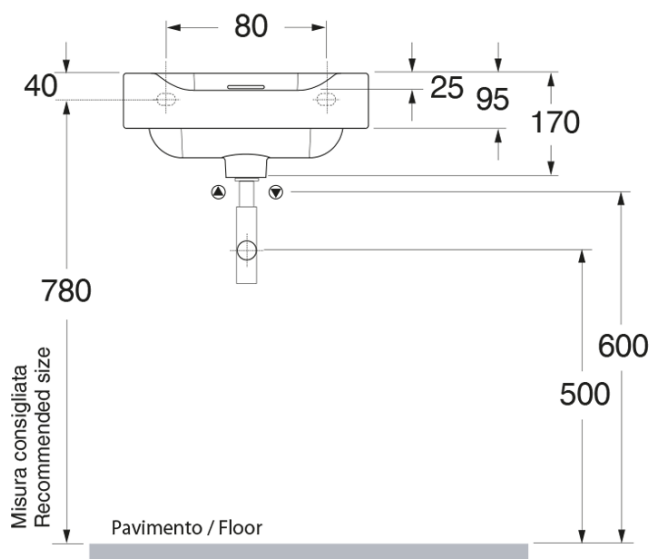

## Karta produktu

Kod: **341201**

**INKA umywalka ceramiczna 40x40cm, biała**

Versione per piani Inka  
Version for Inka fixtures

Versione per mobili  
Version for cabinetry

Misura consigliata  
Recommended size

Pavimento / Floor

Misura consigliata  
Recommended size

Pavimento / Floor