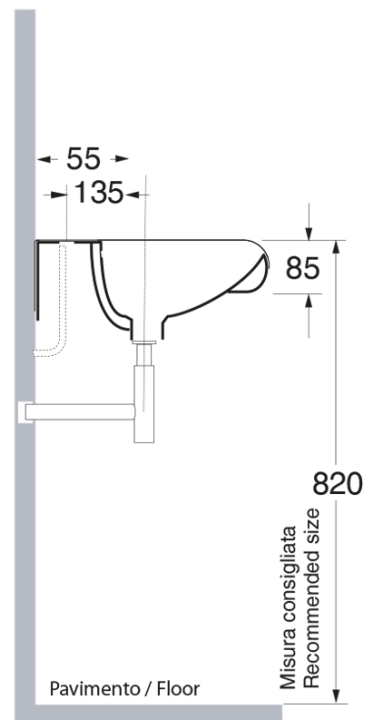

## Karta produktu

Kod: **341201**

**INKA umywalka ceramiczna 40x40cm, biała**

Versione per piani Inka  
Version for Inka fixtures

Versione per mobili  
Version for cabinetry

Misura consigliata  
Recommended size

Pavimento / Floor

Misura consigliata  
Recommended size

Pavimento / Floor