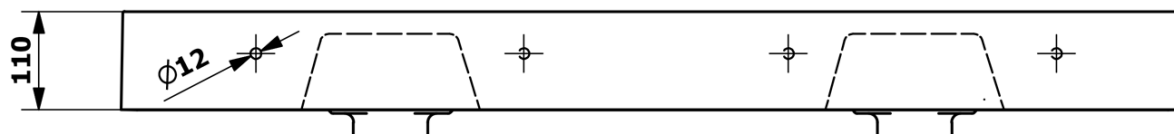

Karta produktu

Kod: **GU119-0**

GODIVA umywalka podwójna kompozytowa 119x44cm,
bez otworu na kran, biała

C-C (1:6)