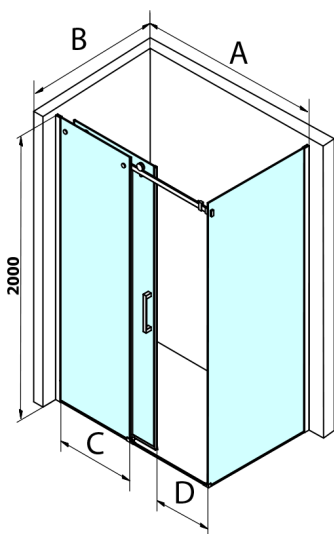

DRAGON BLACK kabina prysznicowa 1300x900mm wariant L/P

Kod: GD4613B-02

Rozmiary

Szerokość: 1300 mm
 Wysokość: 2000 mm
 Głębokość: 900 mm

Właściwości

Gwarancja: 3 lata

Karta techniczna

| MODEL | A | C | D |
|---------|-----------|-----|-----|
| GD4611B | 1020-1110 | 510 | 420 |
| GD4612B | 1120-1210 | 560 | 470 |
| GD4613B | 1220-1310 | 610 | 520 |
| GD4614B | 1320-1410 | 660 | 570 |
| GD4615B | 1420-1510 | 710 | 620 |
| GD4616B | 1520-1610 | 760 | 670 |

| MODEL | B |
|---------|---------|
| GD7280B | 780-800 |
| GD7290B | 880-900 |