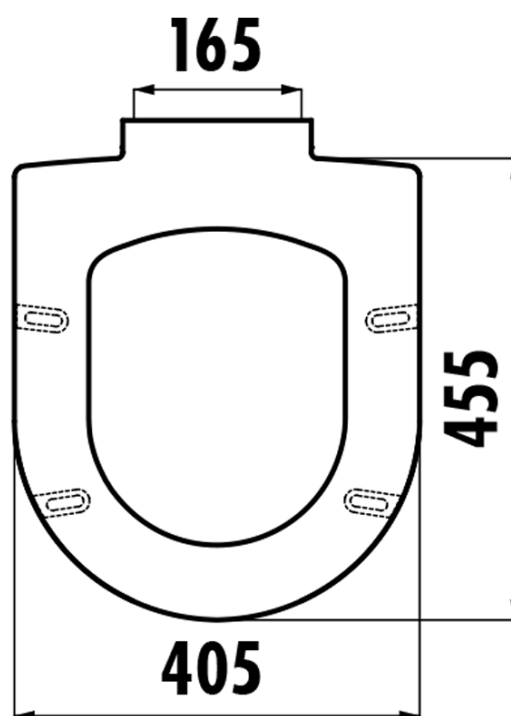

creavit

Karta produktu

Kod: KC1403.01.0000E

GRANDE deska WC, Soft Close, biała

UBC s.r.o.

Mělnická 87
250 65 Líbeznice
Republika Czeska