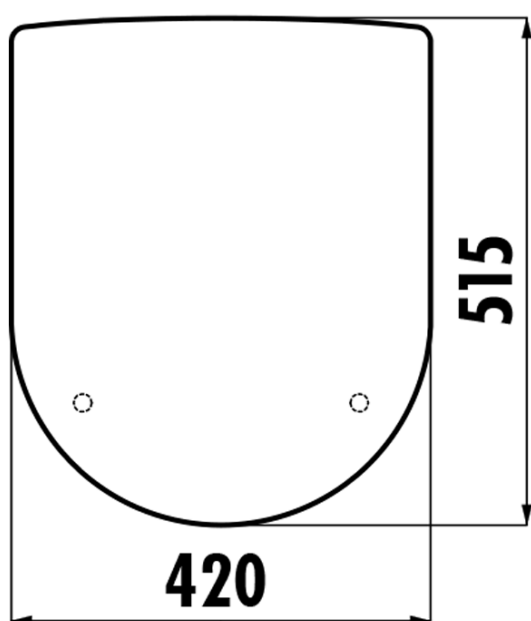

creavit

Karta produktu

Kod: KC1403.01.0000E

GRANDE deska WC, Soft Close, biała

UBC s.r.o.

Mělnická 87
250 65 Líbeznice
Republika Czeska