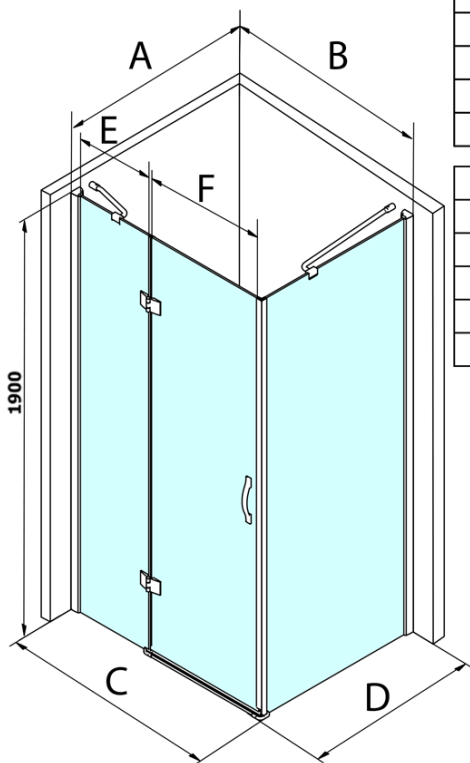

Karta produktu

Kod: **GL1110GL5680**

LEGRO kabina prysznicowa 1000x800mm wariant L/P

| MODEL | B | C | E | F |
|--------|-----------|-----------|-----|-----|
| GL1190 | 875-895 | 880-900 | 220 | 600 |
| GL1110 | 975-995 | 980-1000 | 320 | 600 |
| GL1111 | 1075-1095 | 1080-1100 | 420 | 600 |
| GL1112 | 1175-1195 | 1180-1200 | 520 | 600 |

| MODEL | A | D |
|--------|-----------|-----------|
| GL5670 | 671-691 | 680-700 |
| GL5680 | 771-791 | 780-800 |
| GL5690 | 871-891 | 880-900 |
| GL5610 | 971-991 | 980-1000 |
| GL5612 | 1171-1191 | 1180-1200 |