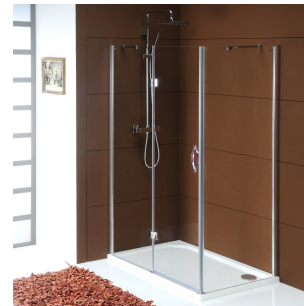

Karta produktu

Kod: **GL1110GL5680**

LEGRO kabina prysznicowa 1000x800mm wariant L/P

| MODEL | B | C | E | F |
|--------|-----------|-----------|-----|-----|
| GL1190 | 875-895 | 880-900 | 220 | 600 |
| GL1110 | 975-995 | 980-1000 | 320 | 600 |
| GL1111 | 1075-1095 | 1080-1100 | 420 | 600 |
| GL1112 | 1175-1195 | 1180-1200 | 520 | 600 |