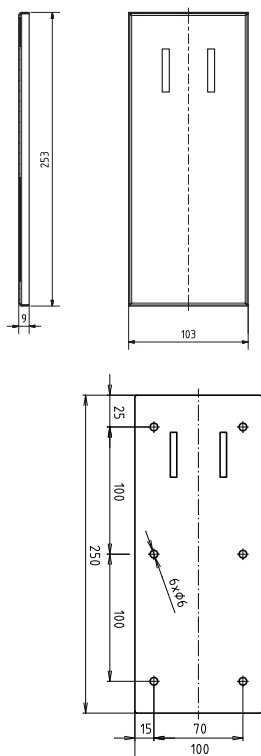

ilustrační foto /
 illustration /
 Illustration :

brzda / brake / Bremse:

Parametry / Features / Eigenschaften

šířka / width / Breite:	100 mm
výška / height / Höhe:	250 mm
hloubka / depth / Tiefe:	760 mm
materiál / material / Material:	nerez / stainless steel / rostfrei
povrch. úprava / finish / Oberfläche:	brus / brush / gebürstet
záruka / warranty / Garantie:	6 let / 6 years / 6 Jahre
brzda / brake / Bremse:	nerez / stainless steel / rostfrei