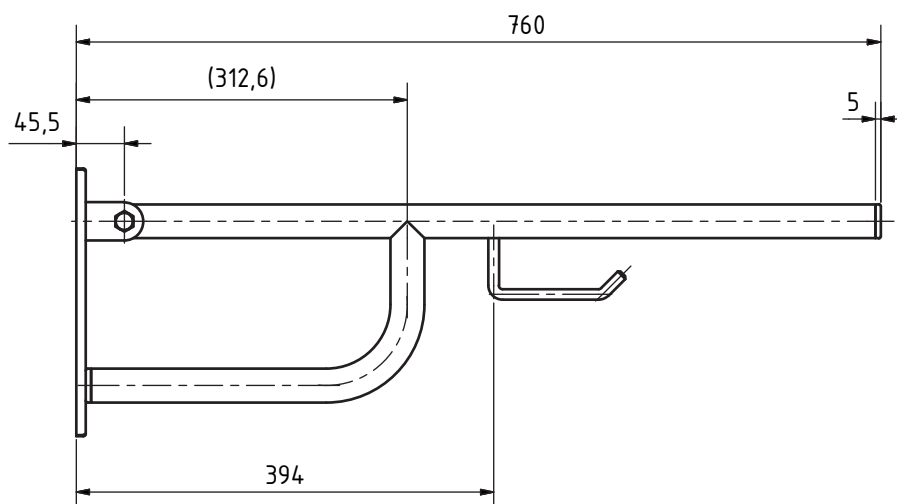

ilustrační foto /
 illustration /
 Illustration :

brzda / brake / Bremse:

Parametry / Features / Eigenschaften

šířka / width / Breite:	100 mm
výška / height / Höhe:	250 mm
hloubka / depth / Tiefe:	760 mm
materiál / material / Material:	nerez / stainless steel / rostfrei
povrch. úprava / finish / Oberfläche:	brus / brush / gebürstet
záruka / warranty / Garantie:	6 let / 6 years / 6 Jahre
brzda / brake / Bremse:	nerez / stainless steel / rostfrei