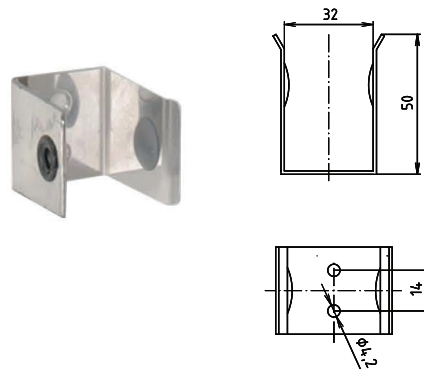

ilustrační foto /
 illustration /
 Illustration :

brzda / brake / Bremse:

Parametry / Features / Eigenschaften

šířka / width / Breite:	100 mm
výška / height / Höhe:	250 mm
hloubka / depth / Tiefe:	760 mm
materiál / material / Material:	nerez / stainless steel / rostfrei
povrch. úprava / finish / Oberfläche:	brus / brush / gebürstet
záruka / warranty / Garantie:	6 let / 6 years / 6 Jahre
brzda / brake / Bremse:	nerez / stainless steel / rostfrei