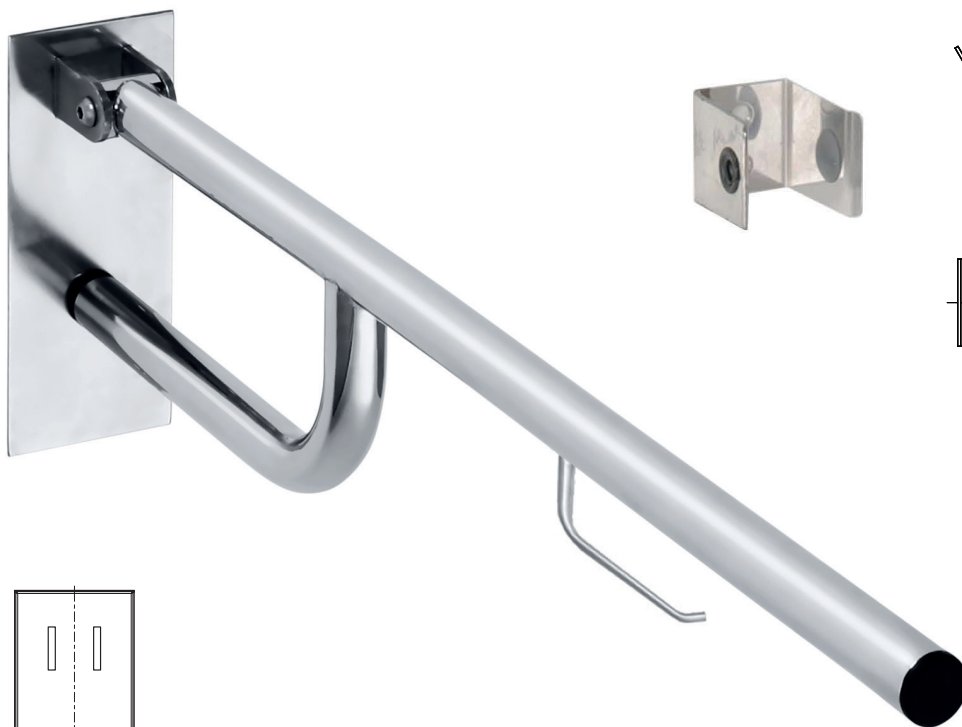

ilustrační foto /
 illustration /
 Illustration :

brzda / brake / Bremse:

Parametry / Features / Eigenschaften

šířka / width / Breite:	100 mm
výška / height / Höhe:	250 mm
hloubka / depth / Tiefe:	760 mm
materiál / material / Material:	nerez / stainless steel / rostfrei
povrch. úprava / finish / Oberfläche:	brus / brush / gebürstet
záruka / warranty / Garantie:	6 let / 6 years / 6 Jahre
brzda / brake / Bremse:	nerez / stainless steel / rostfrei