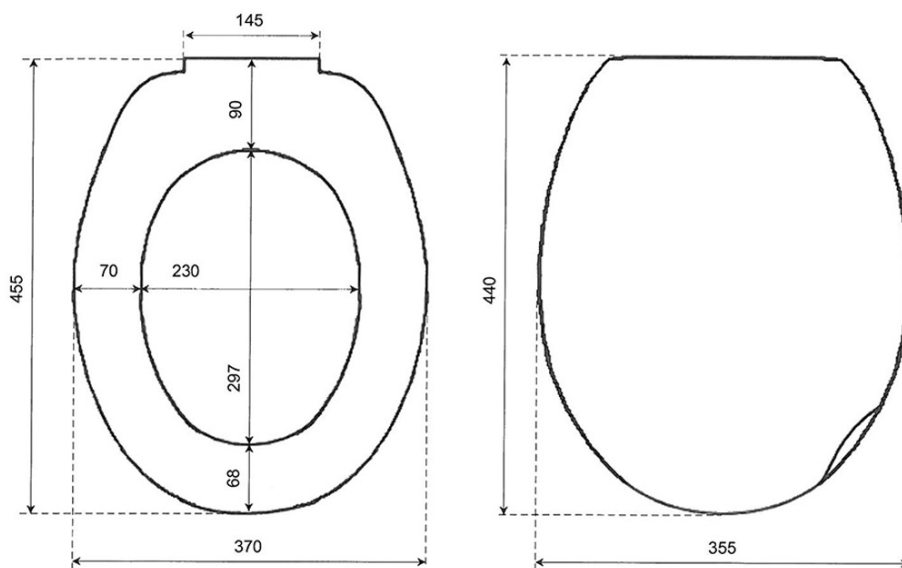

Karta produktu

Kod: **ST262**

ALICANTE deska WC, biała

155
mm.

190-120
mm.

X 4