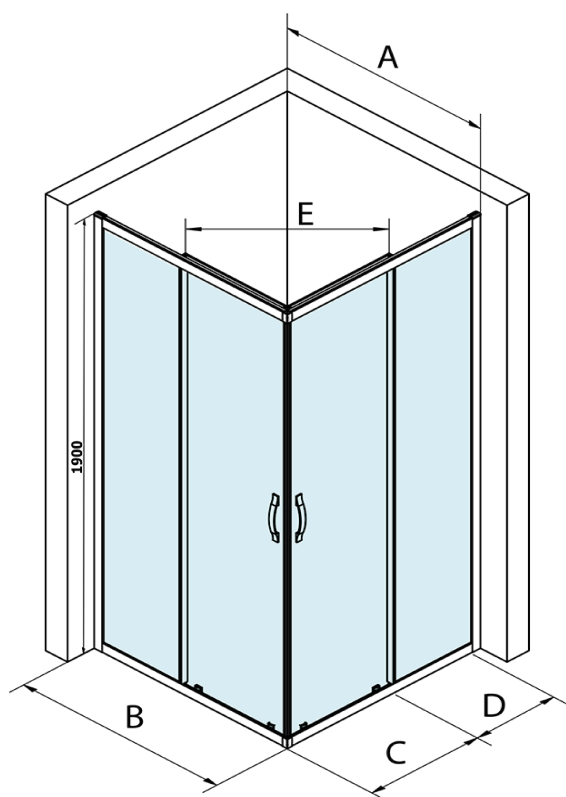

Karta produktu

Kod: **GS2110B**

SIGMA SIMPLY BLACK drzwi prysznicowe przesuwne,
wejście z rogu 1000 mm, szkło czyste

MODEL	A	B	C	D	E
GS2180B	780-800	800	410	315	432
GS2190B	880-900	900	460	365	503
GS2110B	980-1000	1000	510	415	574

MODEL	E
GS2110B+GS2190B	540
GS2110B+GS2180B	508
GS2190B+GS2180B	470

MODEL	A	B	C	D	E
GS2180B	780-800	800	410	315	432
GS2190B	880-900	900	460	365	503
GS2110B	980-1000	1000	510	415	574