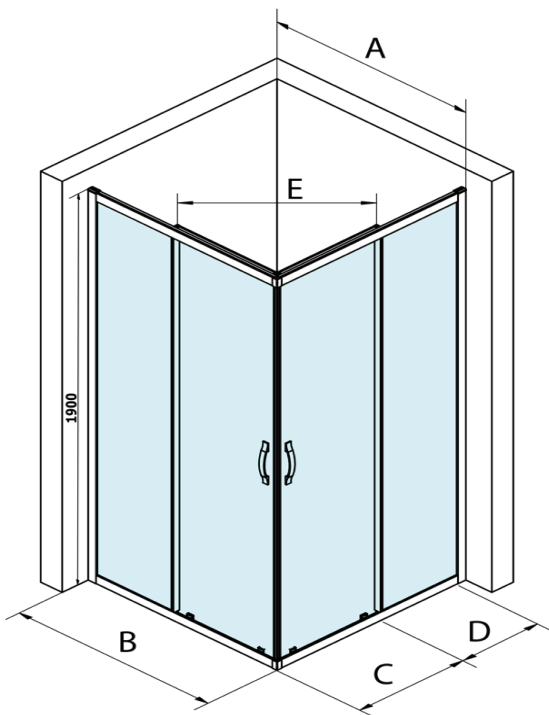

Karta produktu

Kod: **GS2110B**

SIGMA SIMPLY BLACK drzwi prysznicowe przesuwne,
wejście z rogu 1000 mm, szkło czyste

MODEL	A	B	C	D	E
GS2180B	780-800	800	410	315	432
GS2190B	880-900	900	460	365	503
GS2110B	980-1000	1000	510	415	574

MODEL	E
GS2110B+GS2190B	540
GS2110B+GS2180B	508
GS2190B+GS2180B	470

MODEL	A	B	C	D	E
GS2180B	780-800	800	410	315	432
GS2190B	880-900	900	460	365	503
GS2110B	980-1000	1000	510	415	574