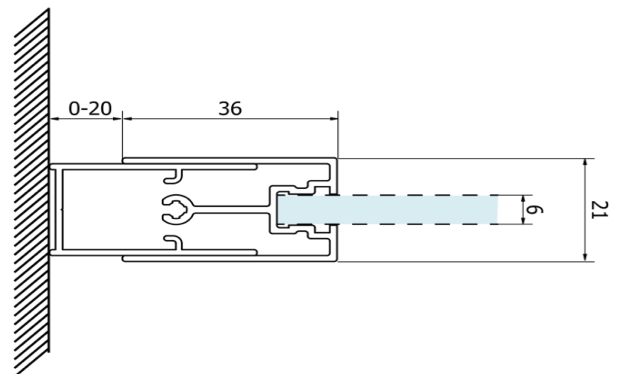

Karta produktu

Kod: **GS2110B**

SIGMA SIMPLY BLACK drzwi prysznicowe przesuwne,
wejście z rogu 1000 mm, szkło czyste

MODEL	A	B	C	D	E
GS2180B	780-800	800	410	315	432
GS2190B	880-900	900	460	365	503
GS2110B	980-1000	1000	510	415	574

MODEL	E
GS2110B+GS2190B	540
GS2110B+GS2180B	508
GS2190B+GS2180B	470

MODEL	A	B	C	D	E
GS2180B	780-800	800	410	315	432
GS2190B	880-900	900	460	365	503
GS2110B	980-1000	1000	510	415	574