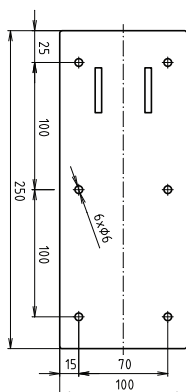

ilustrační foto /  
illustration /  
Illustr

brzda / brake / Bremse:

## Parametry / Features / Eigenschaften

|                                       |                                    |
|---------------------------------------|------------------------------------|
| šířka / width / Breite:               | 103 mm                             |
| výška / height / Höhe:                | 800 mm                             |
| hloubka / depth / Tiefe:              | 766 mm                             |
| materiál / material / Material:       | nerez / stainless steel / rostfrei |
| povrch. úprava / finish / Oberfläche: | lesk / polished / poliert          |
| záruka / warranty / Garantie:         | 2 roky / 2 years / 2 Jahre         |
| brzda / brake / Bremse:               | nerez / stainless steel / rostfrei |