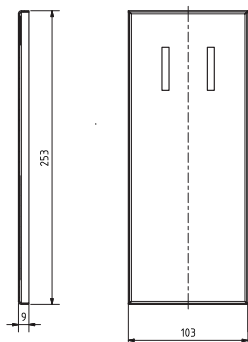

## Parametry / Features / Eigenschaften

|                                       |                                    |
|---------------------------------------|------------------------------------|
| šířka / width / Breite:               | 103 mm                             |
| výška / height / Höhe:                | 800 mm                             |
| hloubka / depth / Tiefe:              | 766 mm                             |
| materiál / material / Material:       | nerez / stainless steel / rostfrei |
| povrch. úprava / finish / Oberfläche: | lesk / polished / poliert          |
| záruka / warranty / Garantie:         | 2 roky / 2 years / 2 Jahre         |
| brzda / brake / Bremse:               | nerez / stainless steel / rostfrei |