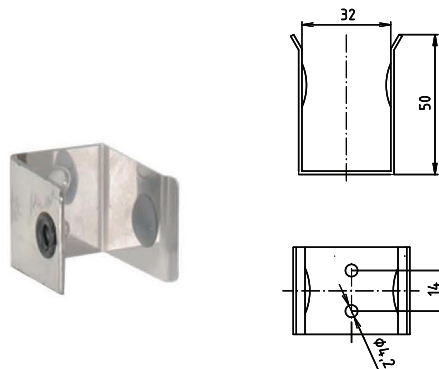

ilustrační foto /  
illustration /  
Illustr

brzda / brake / Bremse:

## Parametry / Features / Eigenschaften

|                                       |                                    |
|---------------------------------------|------------------------------------|
| šířka / width / Breite:               | 103 mm                             |
| výška / height / Höhe:                | 800 mm                             |
| hloubka / depth / Tiefe:              | 766 mm                             |
| materiál / material / Material:       | nerez / stainless steel / rostfrei |
| povrch. úprava / finish / Oberfläche: | lesk / polished / poliert          |
| záruka / warranty / Garantie:         | 2 roky / 2 years / 2 Jahre         |
| brzda / brake / Bremse:               | nerez / stainless steel / rostfrei |