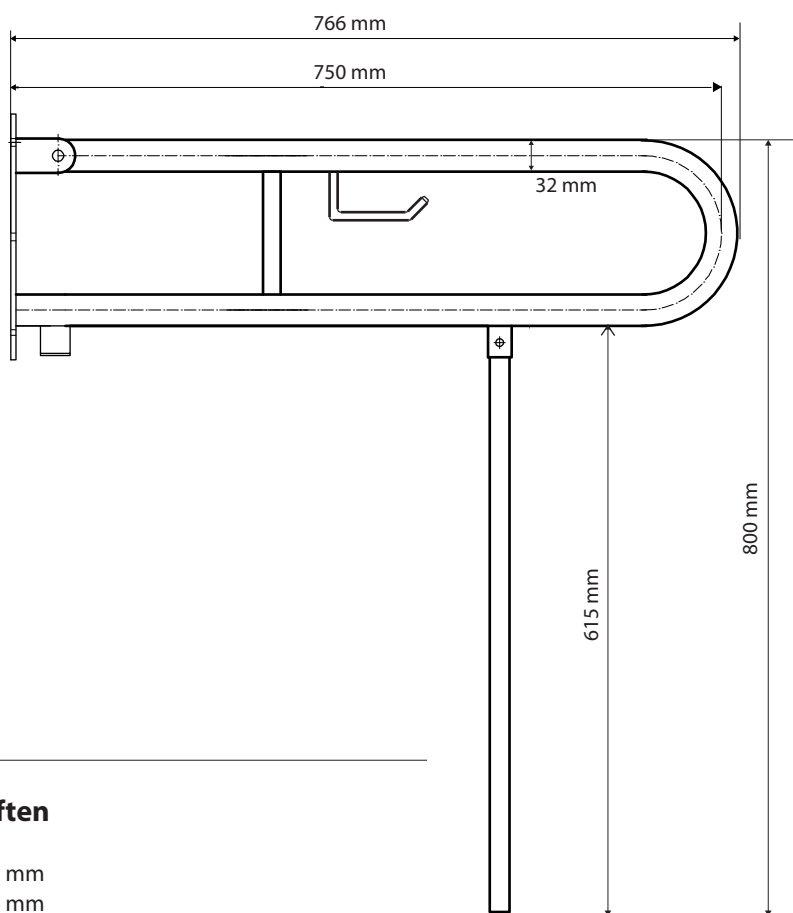

ilustrační foto /  
illustration /  
Illustr

brzda / brake / Bremse:

## Parametry / Features / Eigenschaften

|                                       |                                    |
|---------------------------------------|------------------------------------|
| šířka / width / Breite:               | 103 mm                             |
| výška / height / Höhe:                | 800 mm                             |
| hloubka / depth / Tiefe:              | 766 mm                             |
| materiál / material / Material:       | nerez / stainless steel / rostfrei |
| povrch. úprava / finish / Oberfläche: | lesk / polished / poliert          |
| záruka / warranty / Garantie:         | 2 roky / 2 years / 2 Jahre         |
| brzda / brake / Bremse:               | nerez / stainless steel / rostfrei |