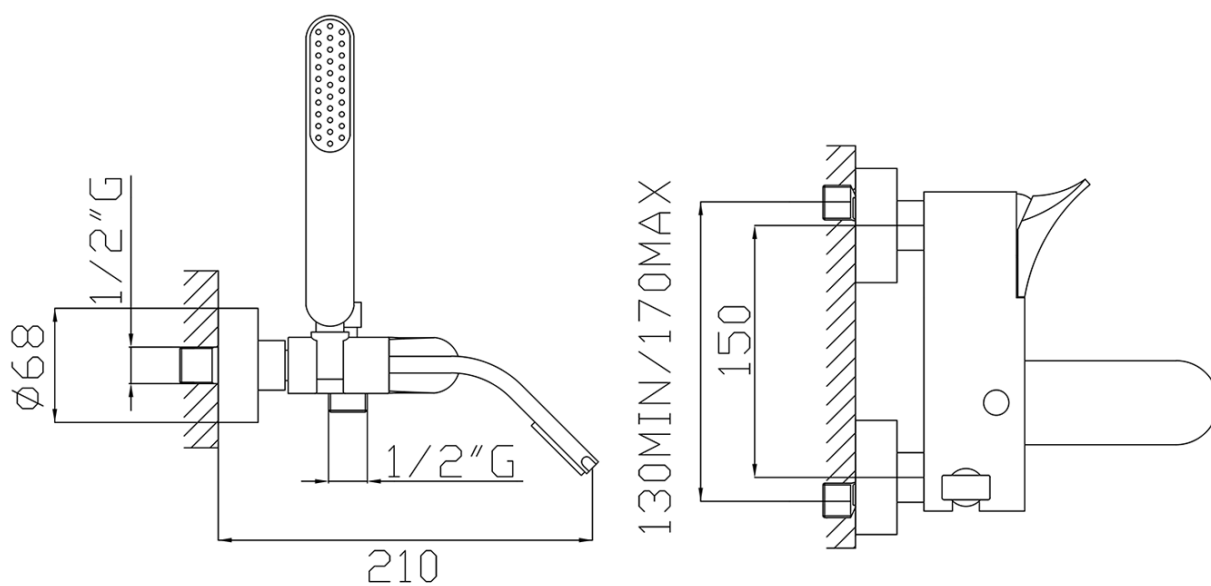

effepi

Karta produktu

Kod: **13008**

BĚK baterie wannová ścienna , kompletna, chrom

UBC s.r.o.

Mělnická 87
250 65 Líbeznice
Republika Česka