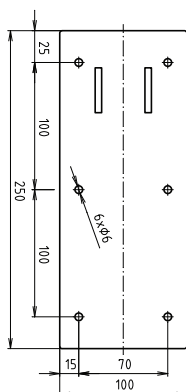

ilustrační foto /
illustration /
Illustr

brzda / brake / Bremse:

Parametry / Features / Eigenschaften

šířka / width / Breite:	100 mm
výška / height / Höhe:	800 mm
hloubka / depth / Tiefe:	829 mm
materiál / material / Material:	nerez / stainless steel / rostfrei
povrch. úprava / finish / Oberfläche:	brus / brush / gebürstet
záruka / warranty / Garantie:	2 roky / 2 years / 2 Jahre
brzda / brake / Bremse:	nerez / stainless steel / rostfrei