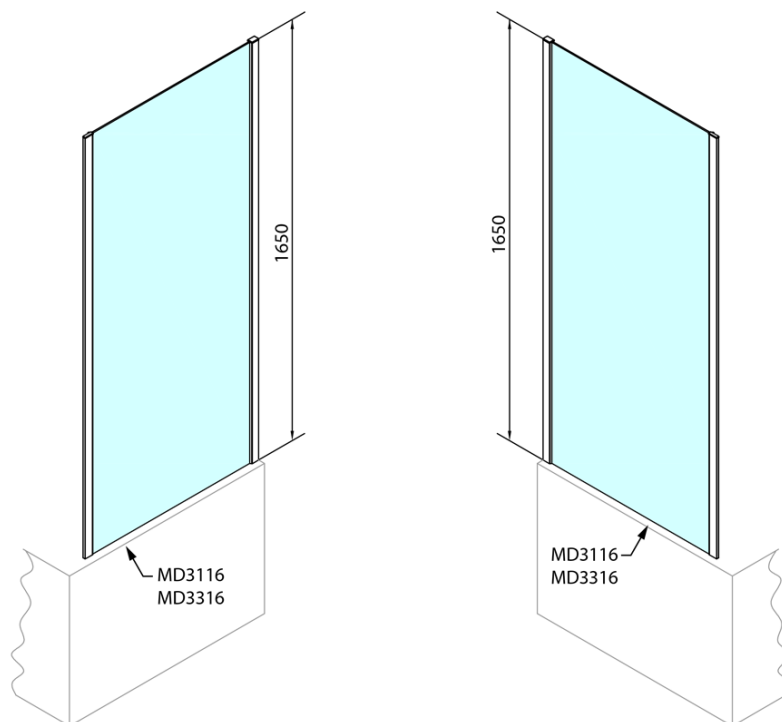

Karta produktu

Kod: MD3116

DEEP ścianka boczna 750x1650mm, szkło czyste

MODEL	A
MD3116	730-750
MD3316	880-900