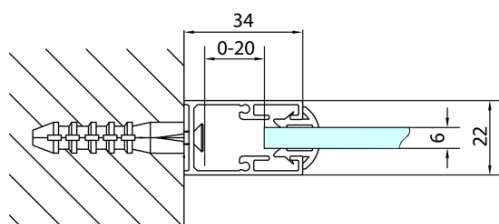

Karta produktu

Kod: MD3116

DEEP ścianka boczna 750x1650mm, szkło czyste

MODEL	A
MD3116	730-750
MD3316	880-900