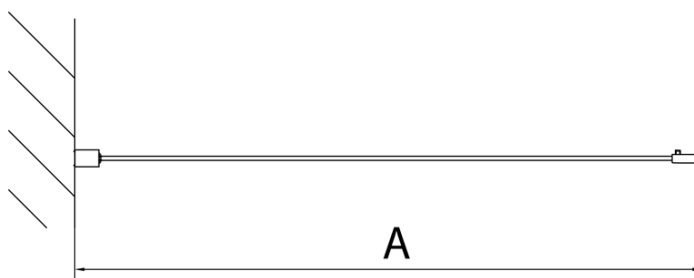

Karta produktu

Kod: MD3116

DEEP ścianka boczna 750x1650mm, szkło czyste

MODEL	A
MD3116	730-750
MD3316	880-900