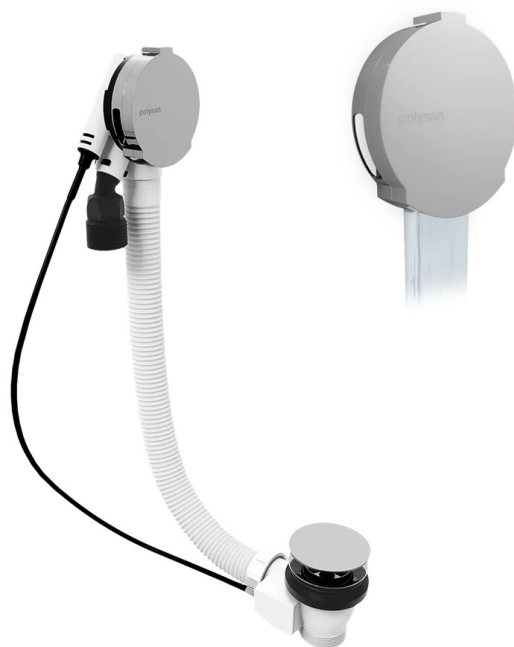

**Zestaw odpływowy z napełnianiem, dł. 1200mm,  
korek automatyczny 72mm, chrom**

**Kod:** 71857

**Podstawowe informacje**

**Marka:** Polysan

**Rozmiary**

**Długość:** 1200 mm

**Właściwości**

**Kolor:** Chrom

**Materiał:** ABS/mosiądz

**Wyposażenie:** Sterowanie: Automatyczne

**Waga / szt.:** 0.93 kg

**Opakowanie:** 1 szt.

**Gwarancja:** 5 lat

Zestaw odpływowy z napełnianiem, dł. 1200mm,  
korek automatyczny 72mm, chrom