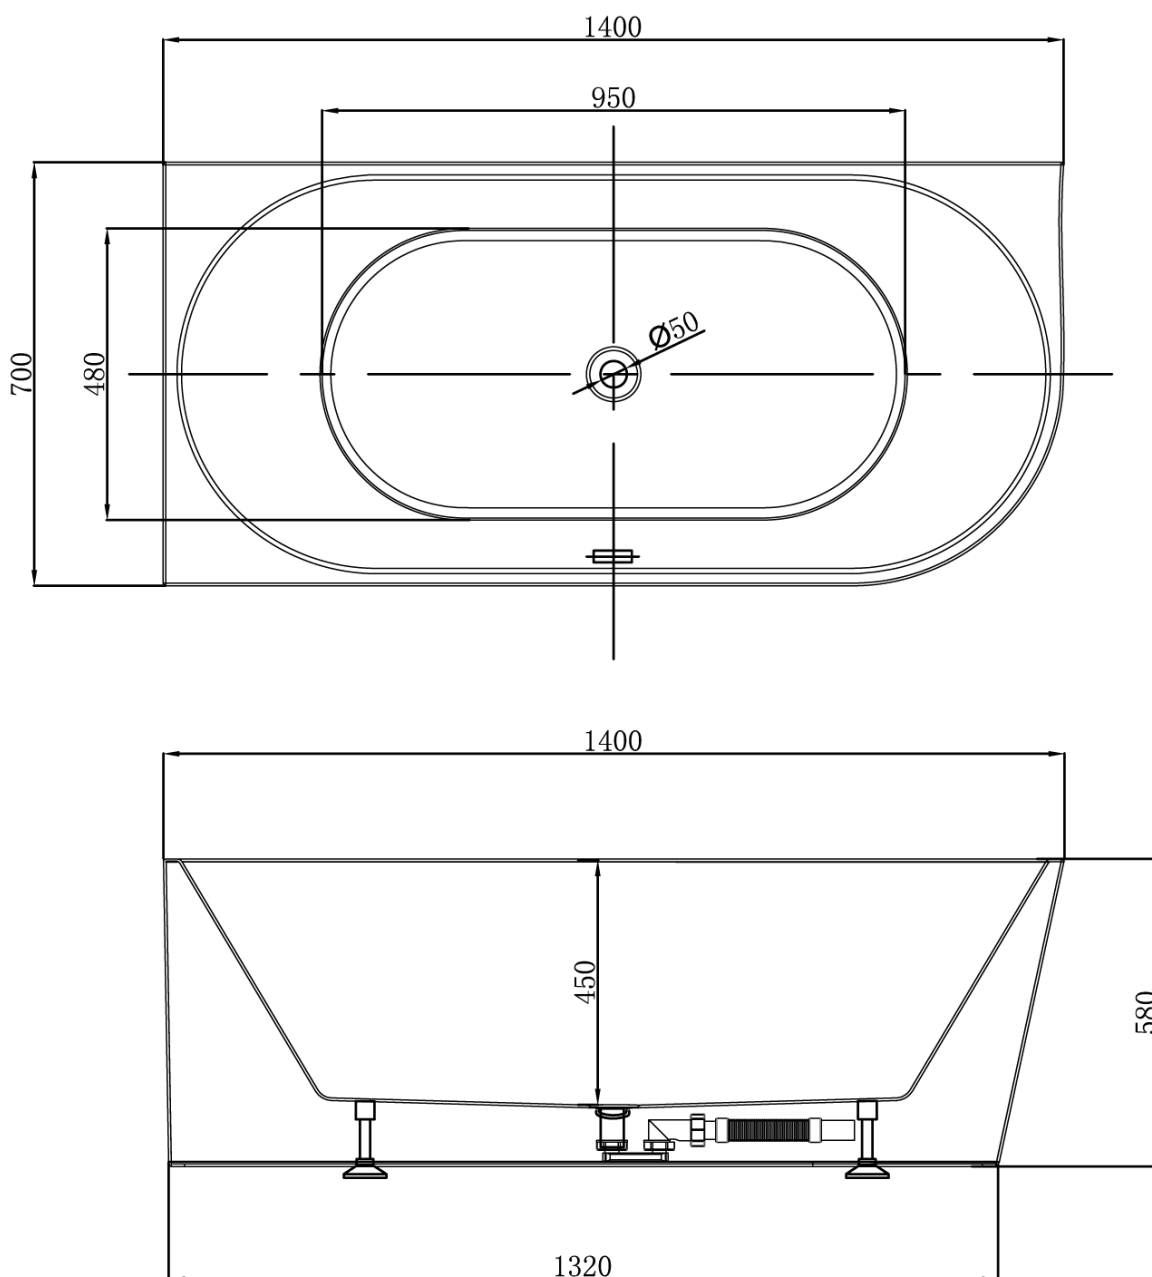

Karta produktu

Kod: E1066

TIBERA L wanna przyścienna 140x70 cm, biała

UBC s.r.o.

Mělnická 87
250 65 Líbeznice
Republika Czeska