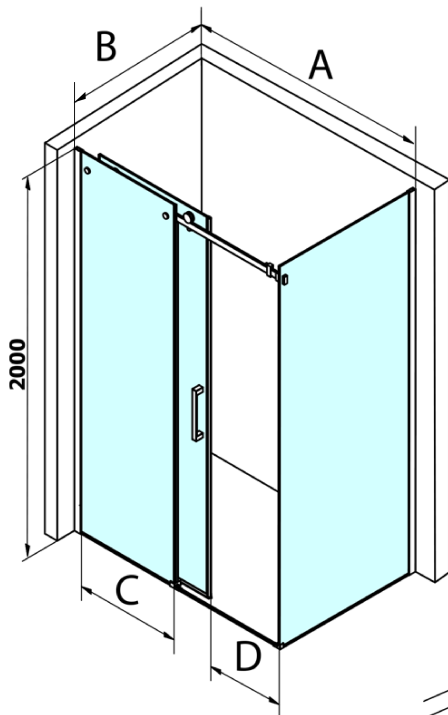

Karta produktu

Kod: **GD7280**

DRAGON ścianka boczna 800mm, szkło czyste

MODEL	A	C	D
GD4611	1020-1110	510	420
GD4612	1120-1210	560	470
GD4613	1220-1310	610	520
GD4614	1320-1410	660	570
GD4615	1420-1510	710	620
GD4616	1520-1610	760	670

MODEL	B
GD7270	680-700
GD7280	780-800
GD7290	880-900
GD7210	980-1000