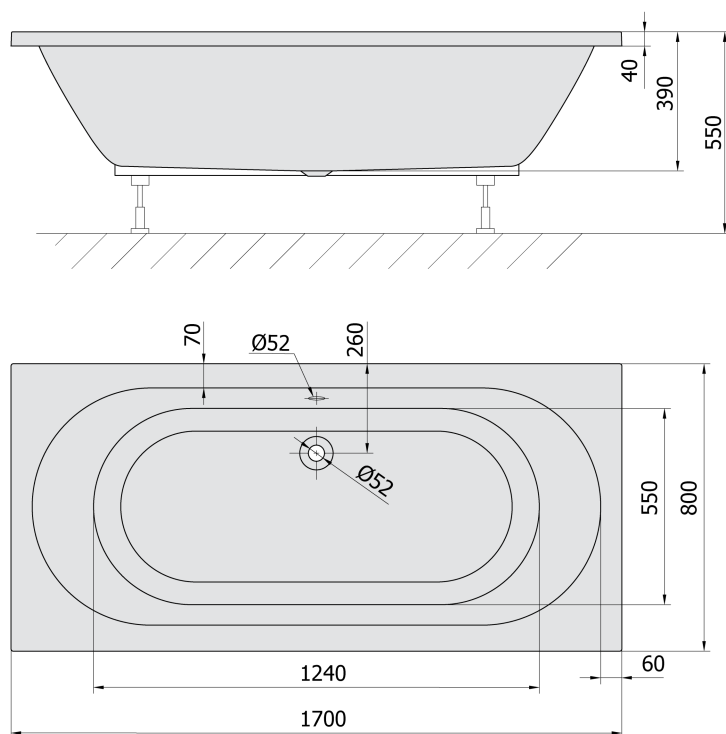

LEVANA wanna prostokątna 170x80x39cm, ivory

Kod: 71745.40

Rozmiary

Długość: 1700 mm

Szerokość: 800 mm

Wysokość: 390 mm

Objętość: 209 l

Właściwości

Kolor: Beżowy

Materiał: Akryl

Gwarancja: 10 lat

Karta techniczna

VOLUME 209L