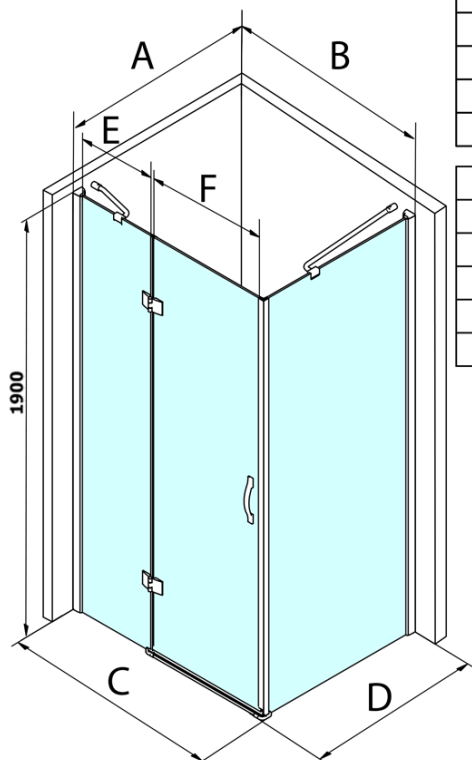

# Karta produktu

Kod: **GL1111GL5610**

**LEGRO kabina prysznicowa 1100x1000mm wariant L/P**

MODEL	B	C	E	F
GL1190	875-895	880-900	220	600
GL1110	975-995	980-1000	320	600
GL1111	1075-1095	1080-1100	420	600
GL1112	1175-1195	1180-1200	520	600

MODEL	A	D
GL5670	671-691	680-700
GL5680	771-791	780-800
GL5690	871-891	880-900
GL5610	971-991	980-1000
GL5612	1171-1191	1180-1200