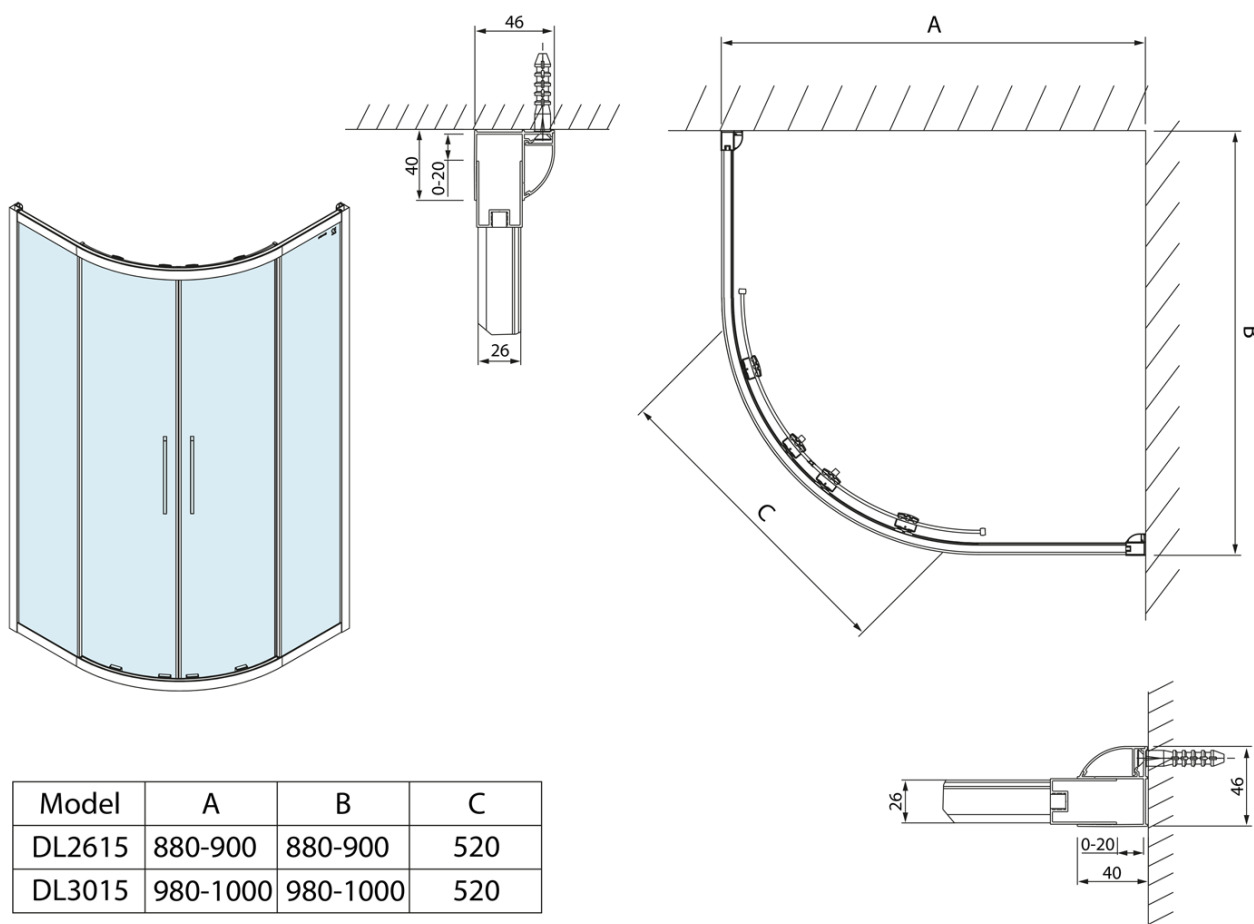

# Karta produktu

Kod: **DL2615**

**LUCIS LINE kabina prysznicowa półokrągła 900x900mm,  
R550 szkło czyste**

Model	A	B	C
DL2615	880-900	880-900	520
DL3015	980-1000	980-1000	520