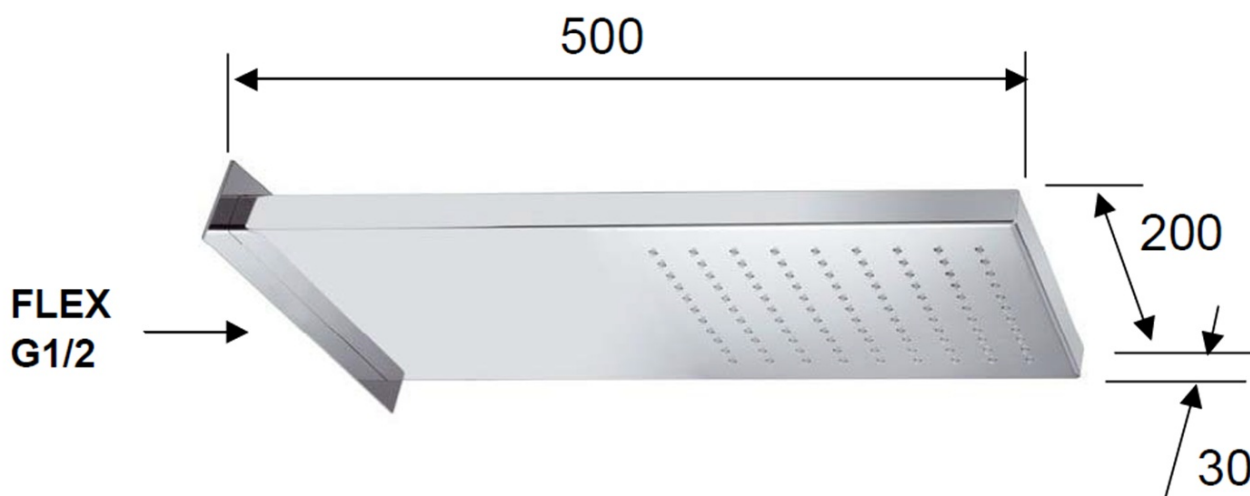

Karta produktu

Kod: **DP562**

Deszczownia ścienna , 500x200x30mm, stal nierdzewna polerowana

pressione - pressure
portata MAX - MAX flow

1	2	3	4	5	bar
16	19	22	25	28	l/min