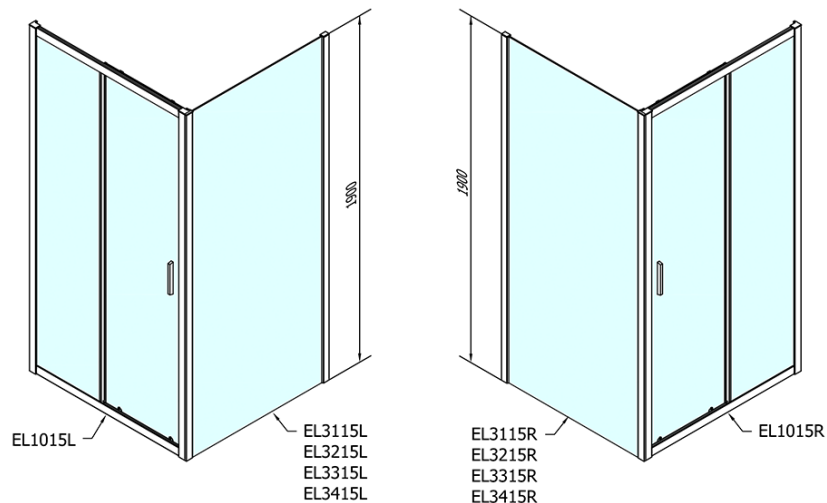

Karta produktu

Kod: **EL1015EL3115**

EASY LINE kabina prysznicowa 1000x700mm wariant L/P

	B
EL1015-EL3115	680-700
EL1015-EL3215	780-800
EL1015-EL3315	880-900
EL1015-EL3415	980-1000