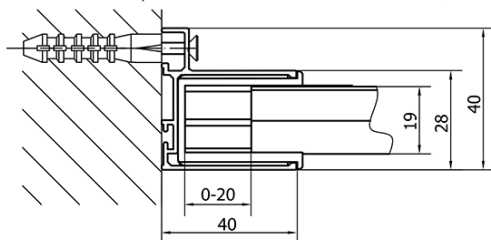

Karta produktu

Kod: **EL1015EL3115**

EASY LINE kabina prysznicowa 1000x700mm wariant L/P

	B
EL1015-EL3115	680-700
EL1015-EL3215	780-800
EL1015-EL3315	880-900
EL1015-EL3415	980-1000