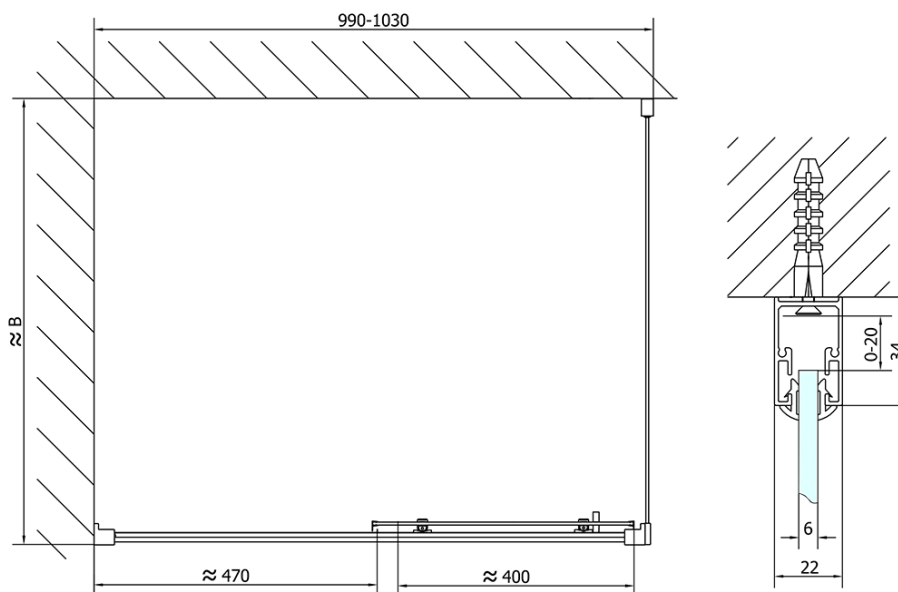

Karta produktu

Kod: **EL1015EL3115**

EASY LINE kabina prysznicowa 1000x700mm wariant L/P

	B
EL1015-EL3115	680-700
EL1015-EL3215	780-800
EL1015-EL3315	880-900
EL1015-EL3415	980-1000